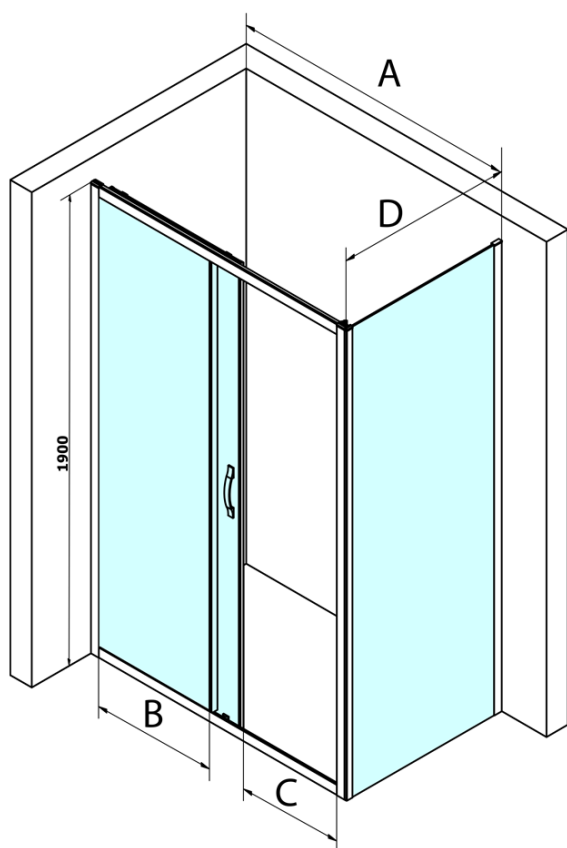

## Rozmiary

Szerokość: 1000 mm  
Wysokość: 1900 mm  
Głębokość: 700 mm

## Właściwości

Kolor profilu: Chrom - Aluminium polerowane  
Kształt: Kabiny prysznicowe prostokątne  
Typ otwierania: Przesuwne  
Kierunek otwierania: Uniwersalne  
Szerokość wejścia: 400 mm  
Rodzaj szkła: Szkło czyste  
Wykończenie szkła: Coated glass  
Grubość szkła: 6 mm  
Właściwości: Z profilami  
Waga / szt.: 62.0 kg  
Opakowanie: 2 szt.  
Gwarancja: 3 lata

## Części zamienne

SIGMA Rolki górne (Kod: SIGMA/UP)

**SIGMA SIMPLY kabina prysznicowa 1000x700mm, L/P,  
szkło czyste**

**Karta techniczna**

MODEL	A	B	C
GS1110	980-1020	430	400
GS1111	1080-1120	480	435
GS1112	1180-1220	530	485
GS1113	1280-1320	580	535
GS1114	1380-1420	630	585
GS4210	980-1020	430	400
GS4211	1080-1120	480	435
GS4212	1180-1220	530	485
GS4213	1280-1320	580	535
GS4214	1380-1420	630	585