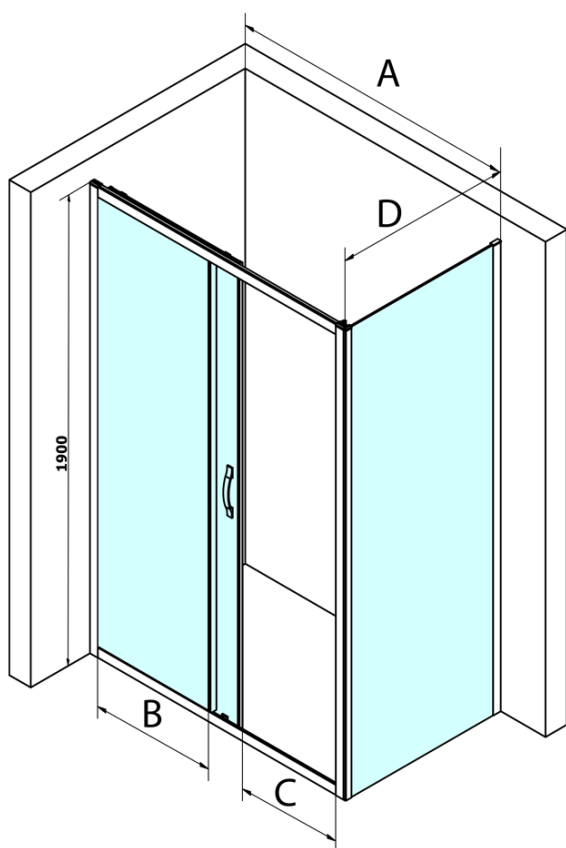

SIGMA SIMPLY kabina prysznicowa 1000x700mm, L/P, szkło czyste

Kod: GS1110GS3170

Podstawowe informacje

Marka: Gelco
Seria: SIGMA SIMPLY

Rozmiary

Szerokość: 1000 mm
Wysokość: 1900 mm
Głębokość: 700 mm

Właściwości

Kolor profilu: Chrom - Aluminium polerowane
Kształt: Kabiny prysznicowe prostokątne
Typ otwierania: Przesuwne
Kierunek otwierania: Uniwersalne
Szerokość wejścia: 400 mm
Rodzaj szkła: Szkło czyste
Wykończenie szkła: Coated glass
Grubość szkła: 6 mm
Właściwości: Z profilami
Waga / szt.: 62.0 kg
Opakowanie: 2 szt.
Gwarancja: 3 lata

**SIGMA SIMPLY kabina prysznicowa 1000x700mm, L/P,
szkło czyste**

Karta techniczna

MODEL	A	B	C
GS1110	980-1020	430	400
GS1111	1080-1120	480	435
GS1112	1180-1220	530	485
GS1113	1280-1320	580	535
GS1114	1380-1420	630	585
GS4210	980-1020	430	400
GS4211	1080-1120	480	435
GS4212	1180-1220	530	485
GS4213	1280-1320	580	535
GS4214	1380-1420	630	585