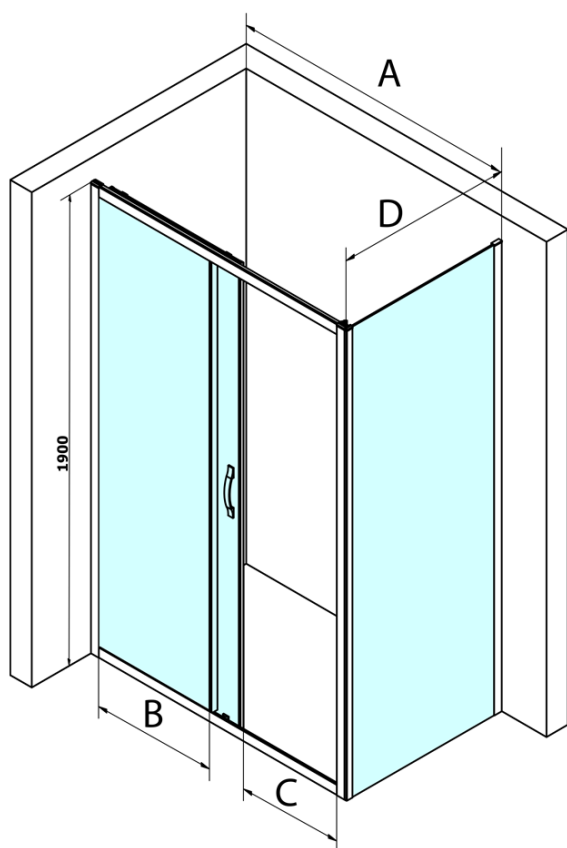

SIGMA SIMPLY kabina prysznicowa 1000x700mm, L/P, szkło czyste

Kod: GS1110GS3170

Podstawowe informacje

Marka: Gelco
Seria: SIGMA SIMPLY

Rozmiary

Szerokość: 1000 mm
Wysokość: 1900 mm
Głębokość: 700 mm

Właściwości

Kolor profilu: Chrom - Aluminium polerowane
Kształt: Kabiny prysznicowe prostokątne
Typ otwierania: Przesuwne
Kierunek otwierania: Uniwersalne
Szerokość wejścia: 400 mm
Rodzaj szkła: Szkło czyste
Wykończenie szkła: Coated glass
Grubość szkła: 6 mm
Właściwości: Z profilami
Waga / szt.: 62.0 kg
Opakowanie: 2 szt.
Gwarancja: 3 lata

**SIGMA SIMPLY kabina prysznicowa 1000x700mm, L/P,
szkło czyste**

Karta techniczna

MODEL	A	B	C
GS1110	980-1020	430	400
GS1111	1080-1120	480	435
GS1112	1180-1220	530	485
GS1113	1280-1320	580	535
GS1114	1380-1420	630	585
GS4210	980-1020	430	400
GS4211	1080-1120	480	435
GS4212	1180-1220	530	485
GS4213	1280-1320	580	535
GS4214	1380-1420	630	585