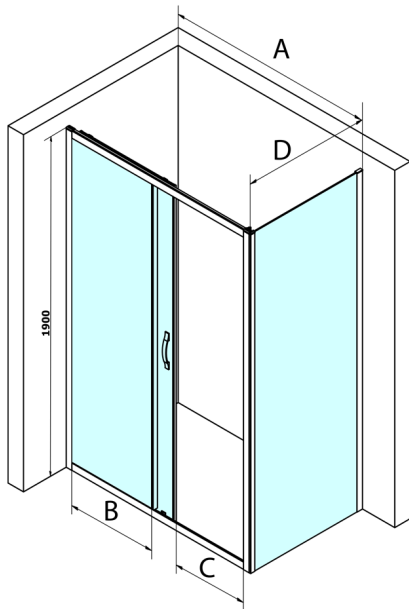

Karta techniczna