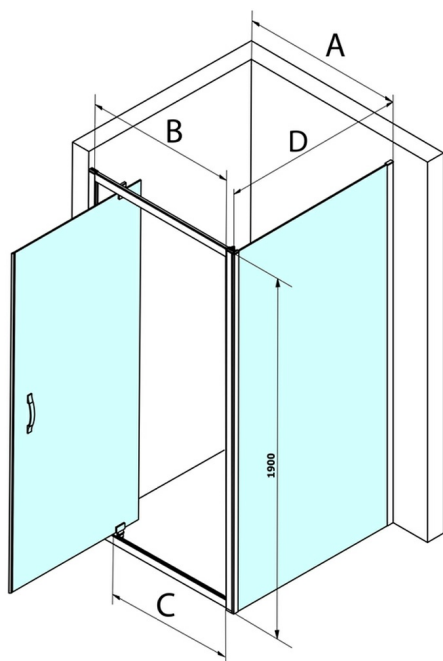

SIGMA SIMPLY kabina prysznicowa 900x900mm, drzwi obrotowe, L/P, szkło Brick

Kod: GS3899GS4390

Rozmiary

Szerokość: 900 mm
 Wysokość: 1900 mm
 Głębokość: 900 mm

Właściwości

Gwarancja: 3 lata

Karta techniczna

MODEL	A	B	C
GS1279	780-820	670	580
GS1296	880-920	770	680
GS3888	780-820	670	580
GS3899	880-920	770	680

MODEL	D
GS3170	680-700
GS3175	730-750
GS3180	780-800
GS3190	880-900
GS3110	980-1000
GS4370	680-700
GS4375	730-750
GS4380	780-800
GS4390	880-900
GS4310	980-1000