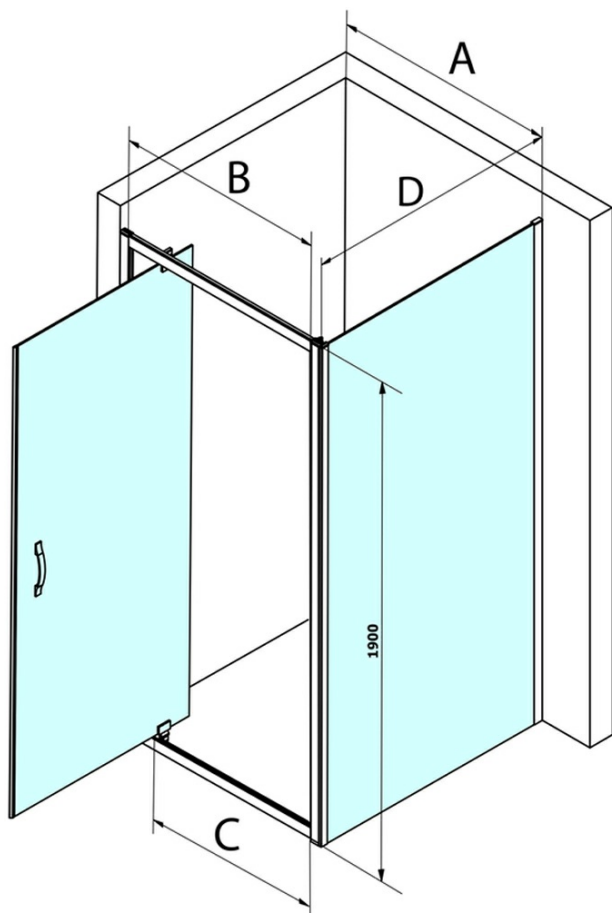

SIGMA SIMPLY kabina prysznicowa 800x800mm, drzwi obrotowe, L/P, szkło Brick

Kod: GS3888GS4380

Podstawowe informacje

Marka: Gelco
Seria: SIGMA SIMPLY

Rozmiary

Szerokość: 800 mm
Wysokość: 1900 mm
Głębokość: 800 mm

Właściwości

Kolor profilu: Chrom - Aluminium polerowane
Kształt: Kabiny prysznicowe kwadratowe
Typ otwierania: Jednoskrzydłowe
Kierunek otwierania: Uniwersalne
Szerokość wejścia: 580 mm
Rodzaj szkła: Szkło Brick
Wykończenie szkła: Coated glass
Grubość szkła: 6 mm
Właściwości: Z profilami
Waga / szt.: 56.0 kg
Opakowanie: 2 szt.
Gwarancja: 3 lata

SIGMA SIMPLY kabina prysznicowa 800x800mm, drzwi obrotowe, L/P, szkło Brick

Karta techniczna

MODEL	A	B	C
GS1279	780-820	670	580
GS1296	880-920	770	680
GS3888	780-820	670	580
GS3899	880-920	770	680

MODEL	D
GS3170	680-700
GS3175	730-750
GS3180	780-800
GS3190	880-900
GS3110	980-1000
GS4370	680-700
GS4375	730-750
GS4380	780-800
GS4390	880-900
GS4310	980-1000