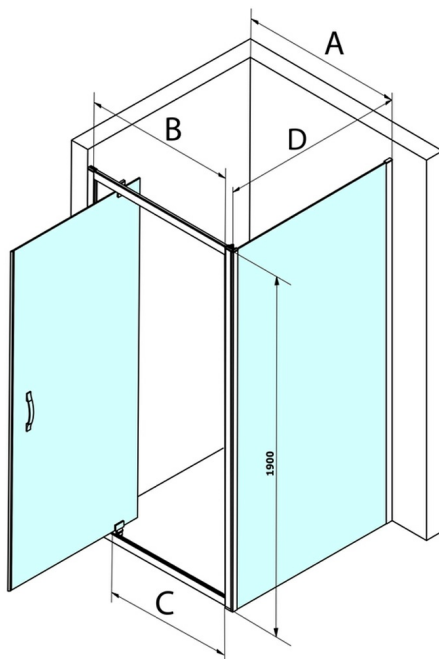

SIGMA SIMPLY kabina prysznicowa 800x800mm, drzwi obrotowe, L/P, szkło Brick

Kod: GS3888GS4380

Rozmiary

Szerokość: 800 mm
 Wysokość: 1900 mm
 Głębokość: 800 mm

Właściwości

Gwarancja: 3 lata

Karta techniczna

MODEL	A	B	C
GS1279	780-820	670	580
GS1296	880-920	770	680
GS3888	780-820	670	580
GS3899	880-920	770	680

MODEL	D
GS3170	680-700
GS3175	730-750
GS3180	780-800
GS3190	880-900
GS3110	980-1000
GS4370	680-700
GS4375	730-750
GS4380	780-800
GS4390	880-900
GS4310	980-1000