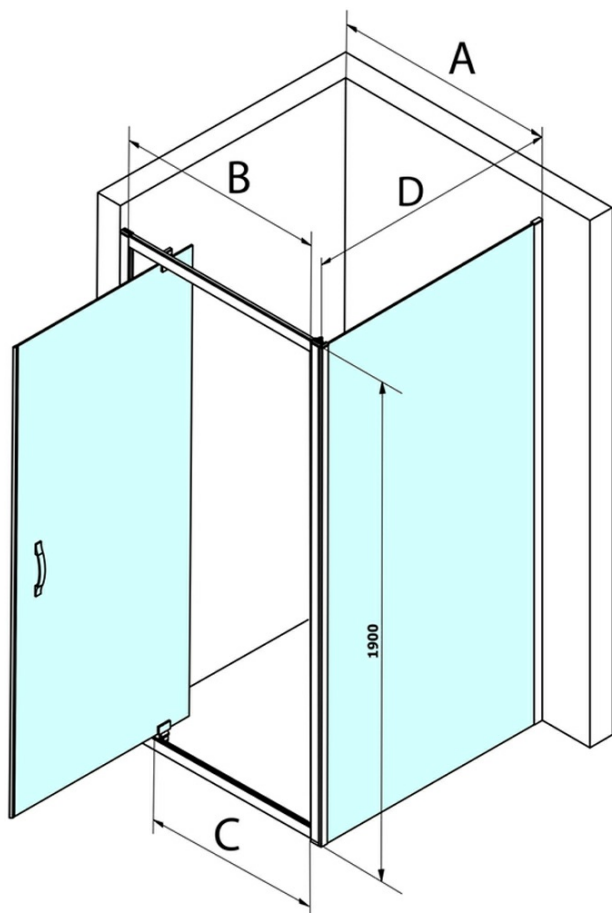

Karta techniczna