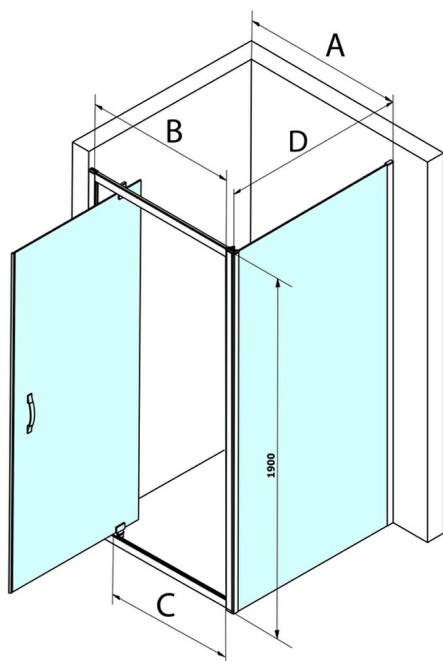

SIGMA SIMPLY kabina prysznicowa 900x1000mm, drzwi obrotowe, L/P, szkło Brick

Kod: GS3899GS4310

Rozmiary

Szerokość: 900 mm
 Wysokość: 1900 mm
 Głębokość: 1000 mm

Właściwości

Gwarancja: 3 lata

Karta techniczna

MODEL	A	B	C
GS1279	780-820	670	580
GS1296	880-920	770	680
GS3888	780-820	670	580
GS3899	880-920	770	680

MODEL	D
GS3170	680-700
GS3175	730-750
GS3180	780-800
GS3190	880-900
GS3110	980-1000
GS4370	680-700
GS4375	730-750
GS4380	780-800
GS4390	880-900
GS4310	980-1000