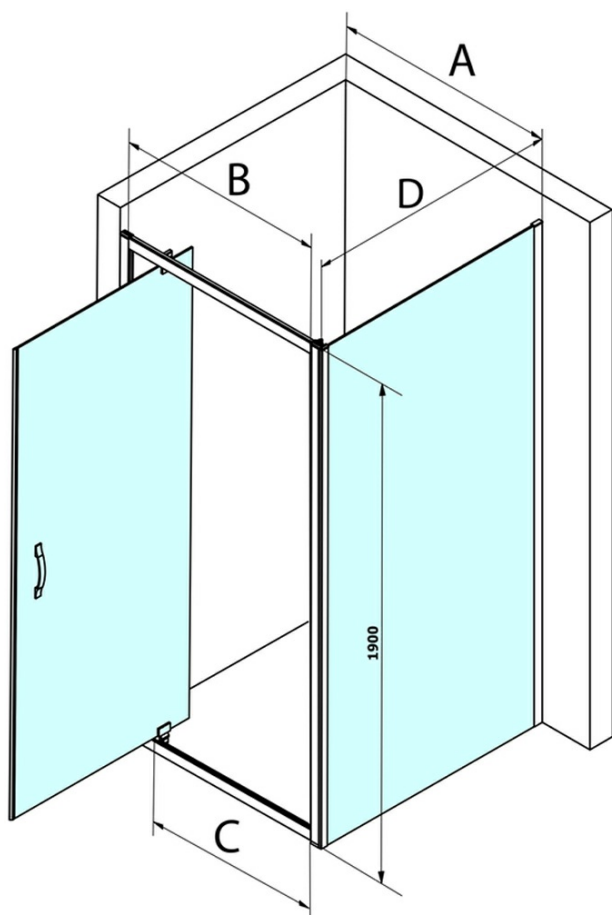

SIGMA SIMPLY kabina prysznicowa 900x800mm, drzwi obrotowe, L/P, szkło Brick

Kod: GS3899GS4380

Podstawowe informacje

Marka: Gelco
Seria: SIGMA SIMPLY

Rozmiary

Szerokość: 900 mm
Wysokość: 1900 mm
Głębokość: 800 mm

Właściwości

Kolor profilu: Chrom - Aluminium polerowane
Kształt: Kabiny prysznicowe prostokątne
Typ otwierania: Jednoskrzydłowe
Kierunek otwierania: Uniwersalne
Szerokość wejścia: 680 mm
Rodzaj szkła: Szkło Brick
Wykończenie szkła: Coated glass
Grubość szkła: 6 mm
Właściwości: Z profilami
Waga / szt.: 57.5 kg
Opakowanie: 2 szt.
Gwarancja: 3 lata

SIGMA SIMPLY kabina prysznicowa 900x800mm, drzwi obrotowe, L/P, szkło Brick

Karta techniczna

MODEL	A	B	C
GS1279	780-820	670	580
GS1296	880-920	770	680
GS3888	780-820	670	580
GS3899	880-920	770	680

MODEL	D
GS3170	680-700
GS3175	730-750
GS3180	780-800
GS3190	880-900
GS3110	980-1000
GS4370	680-700
GS4375	730-750
GS4380	780-800
GS4390	880-900
GS4310	980-1000