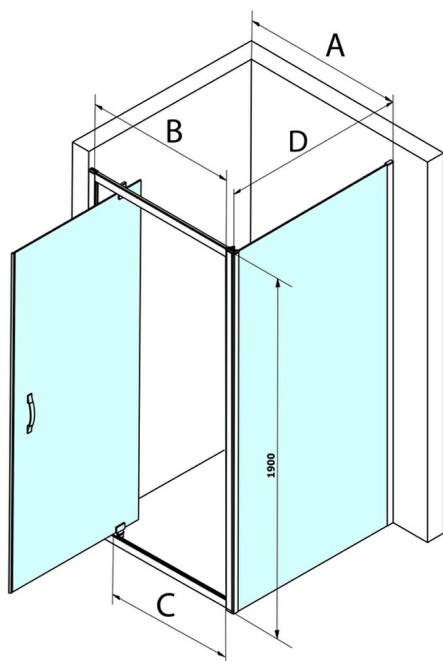

SIGMA SIMPLY kabina prysznicowa 900x800mm, drzwi obrotowe, L/P, szkło Brick

Kod: GS3899GS4380

Rozmiary

Szerokość: 900 mm
 Wysokość: 1900 mm
 Głębokość: 800 mm

Właściwości

Gwarancja: 3 lata

Karta techniczna

MODEL	A	B	C
GS1279	780-820	670	580
GS1296	880-920	770	680
GS3888	780-820	670	580
GS3899	880-920	770	680

MODEL	D
GS3170	680-700
GS3175	730-750
GS3180	780-800
GS3190	880-900
GS3110	980-1000
GS4370	680-700
GS4375	730-750
GS4380	780-800
GS4390	880-900
GS4310	980-1000