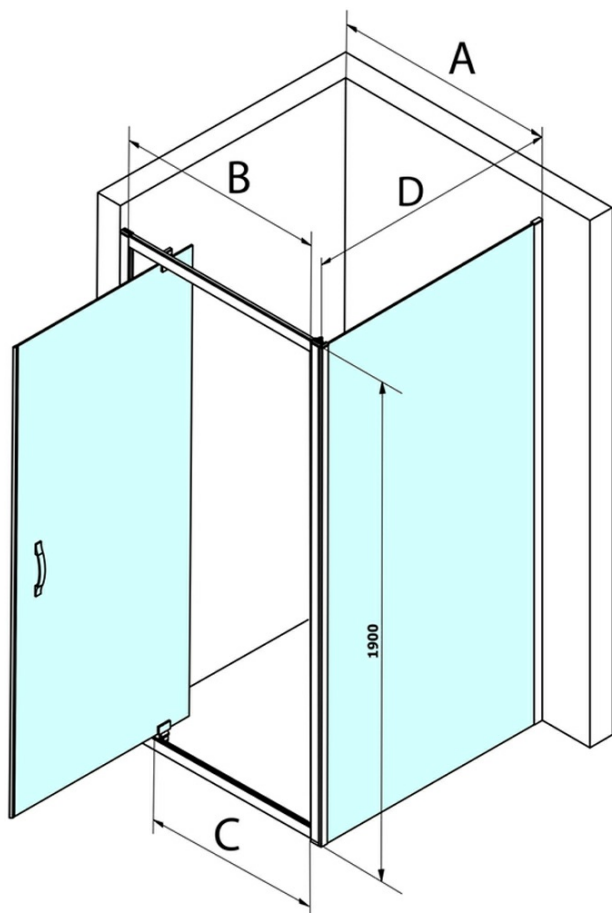

SIGMA SIMPLY kabina prysznicowa 900x750mm, drzwi obrotowe, L/P, szkło Brick

Kod: GS3899GS4375

Podstawowe informacje

Marka: Gelco
Seria: SIGMA SIMPLY

Rozmiary

Szerokość: 900 mm
Wysokość: 1900 mm
Głębokość: 750 mm

Właściwości

Kolor profilu: Chrom - Aluminium polerowane
Kształt: Kabiny prysznicowe prostokątne
Typ otwierania: Jednoskrzydłowe
Kierunek otwierania: Uniwersalne
Szerokość wejścia: 680 mm
Rodzaj szkła: Szkło Brick
Wykończenie szkła: Coated glass
Grubość szkła: 6 mm
Właściwości: Z profilami
Waga / szt.: 56.0 kg
Opakowanie: 2 szt.
Gwarancja: 3 lata

SIGMA SIMPLY kabina prysznicowa 900x750mm, drzwi obrotowe, L/P, szkło Brick

Karta techniczna

MODEL	A	B	C
GS1279	780-820	670	580
GS1296	880-920	770	680
GS3888	780-820	670	580
GS3899	880-920	770	680

MODEL	D
GS3170	680-700
GS3175	730-750
GS3180	780-800
GS3190	880-900
GS3110	980-1000
GS4370	680-700
GS4375	730-750
GS4380	780-800
GS4390	880-900
GS4310	980-1000