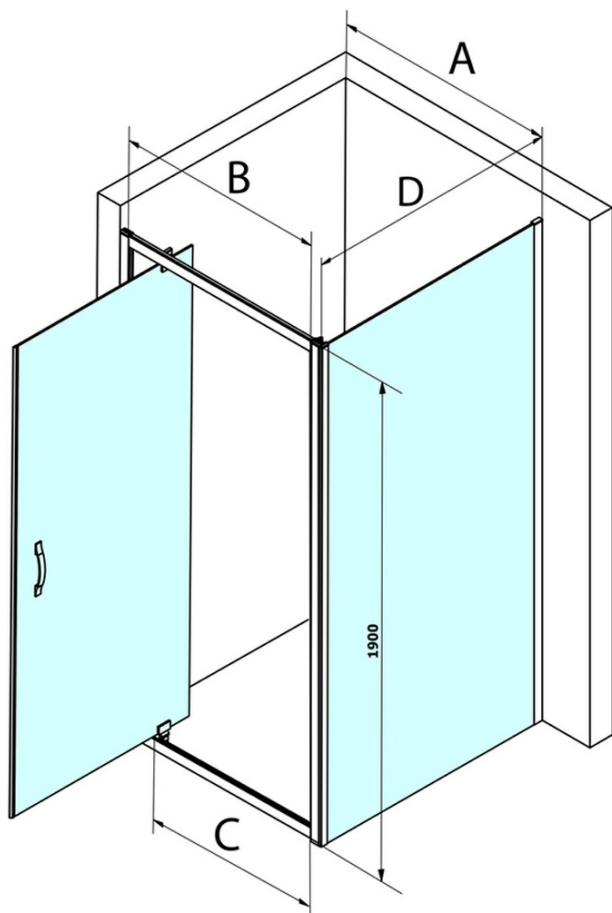

## Rozmiary

Szerokość: 900 mm  
Wysokość: 1900 mm  
Głębokość: 750 mm

## Właściwości

Kolor profilu: Chrom - Aluminium polerowane  
Kształt: Kabiny prysznicowe prostokątne  
Typ otwierania: Jednoskrzydłowe  
Kierunek otwierania: Uniwersalne  
Szerokość wejścia: 680 mm  
Rodzaj szkła: Szkło Brick  
Wykończenie szkła: Coated glass  
Grubość szkła: 6 mm  
Właściwości: Z profilami  
Waga / szt.: 56.0 kg  
Opakowanie: 2 szt.  
Gwarancja: 3 lata

**SIGMA SIMPLY kabina prysznicowa 900x750mm, drzwi obrotowe, L/P, szkło Brick**

**Karta techniczna**

MODEL	A	B	C
GS1279	780-820	670	580
GS1296	880-920	770	680
GS3888	780-820	670	580
GS3899	880-920	770	680