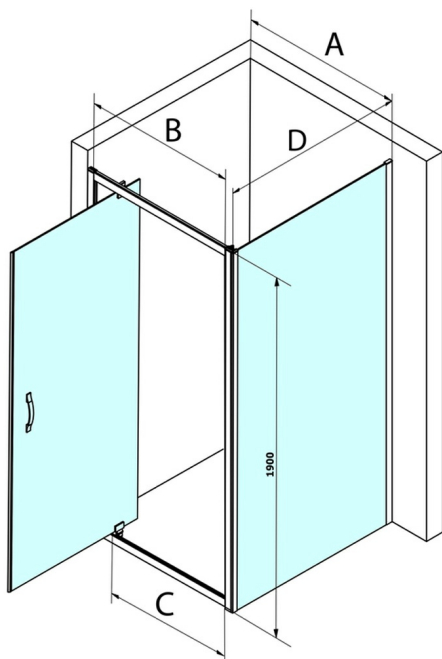

SIGMA SIMPLY kabina prysznicowa 900x750mm, drzwi obrotowe, L/P, szkło Brick

Kod: GS3899GS4375

Rozmiary

Szerokość: 900 mm
 Wysokość: 1900 mm
 Głębokość: 750 mm

Właściwości

Gwarancja: 3 lata

Karta techniczna

MODEL	A	B	C
GS1279	780-820	670	580
GS1296	880-920	770	680
GS3888	780-820	670	580
GS3899	880-920	770	680

MODEL	D
GS3170	680-700
GS3175	730-750
GS3180	780-800
GS3190	880-900
GS3110	980-1000
GS4370	680-700
GS4375	730-750
GS4380	780-800
GS4390	880-900
GS4310	980-1000