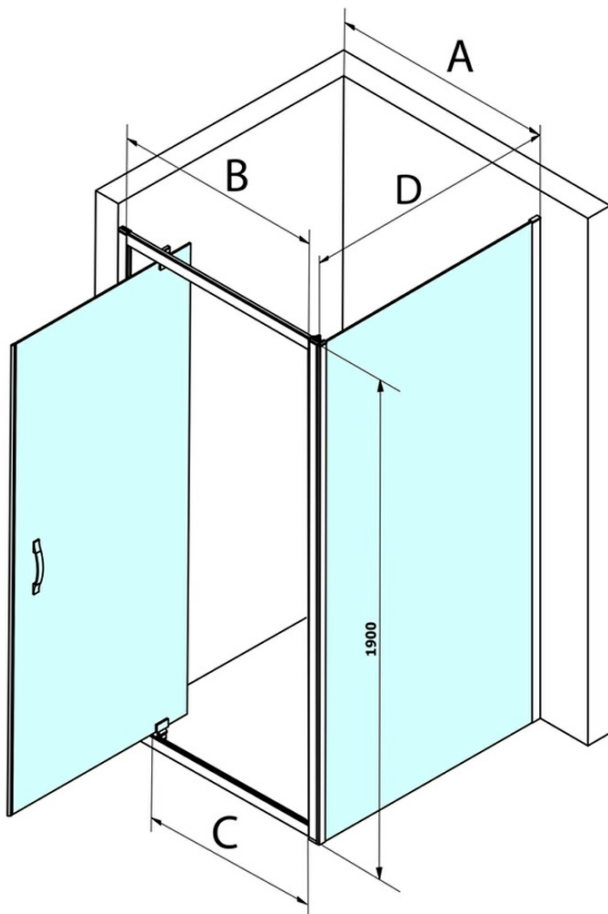

## Rozmiary

Szerokość: 900 mm  
Wysokość: 1900 mm  
Głębokość: 700 mm

## Właściwości

Kolor profilu: Chrom - Aluminium polerowane  
Kształt: Kabiny prysznicowe prostokątne  
Typ otwierania: Jednoskrzydłowe  
Kierunek otwierania: Uniwersalne  
Szerokość wejścia: 680 mm  
Rodzaj szkła: Szkło Brick  
Wykończenie szkła: Coated glass  
Grubość szkła: 6 mm  
Właściwości: Z profilami  
Waga / szt.: 54.5 kg  
Opakowanie: 2 szt.  
Gwarancja: 3 lata

**SIGMA SIMPLY kabina prysznicowa 900x700mm, drzwi obrotowe, L/P, szkło Brick**

**Karta techniczna**

MODEL	A	B	C
GS1279	780-820	670	580
GS1296	880-920	770	680
GS3888	780-820	670	580
GS3899	880-920	770	680