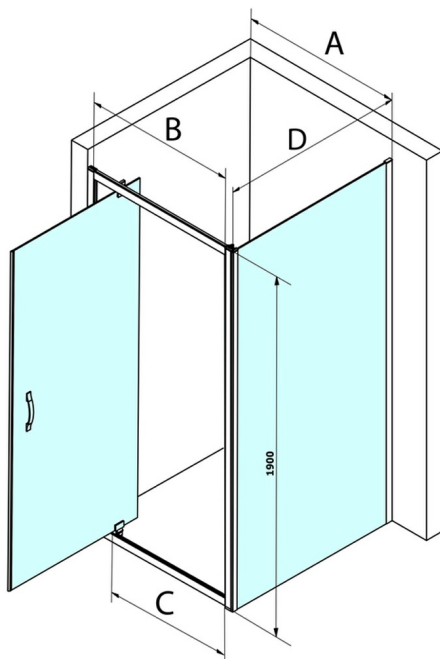

SIGMA SIMPLY kabina prysznicowa 900x700mm, drzwi obrotowe, L/P, szkło Brick

Kod: GS3899GS4370

Rozmiary

Szerokość: 900 mm
 Wysokość: 1900 mm
 Głębokość: 700 mm

Właściwości

Gwarancja: 3 lata

Karta techniczna

MODEL	A	B	C
GS1279	780-820	670	580
GS1296	880-920	770	680
GS3888	780-820	670	580
GS3899	880-920	770	680

MODEL	D
GS3170	680-700
GS3175	730-750
GS3180	780-800
GS3190	880-900
GS3110	980-1000
GS4370	680-700
GS4375	730-750
GS4380	780-800
GS4390	880-900
GS4310	980-1000