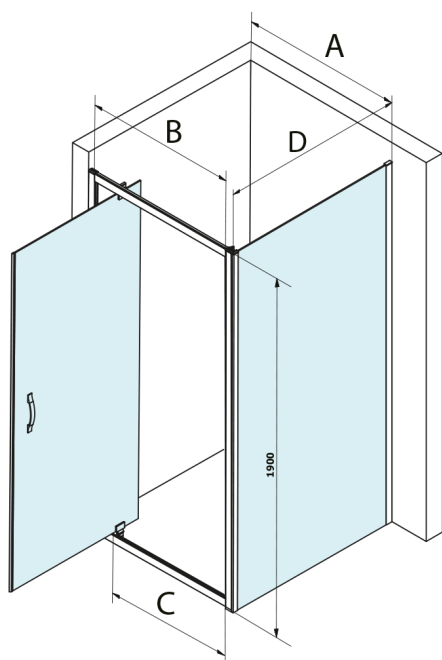

SIGMA SIMPLY kabina prysznicowa 900x700mm, drzwi obrotowe, L/P, szkło Brick

Kod: GS3899GS4370

Rozmiary

Szerokość: 900 mm
 Wysokość: 1900 mm
 Głębokość: 700 mm

Właściwości

Gwarancja: 3 lata

Karta techniczna

MODEL	A	B	C
GS1279F	780-820	670	580
GS1296F	880-920	770	680
GS3888F	780-820	670	580
GS3899F	880-920	770	680

MODEL	D
GS3170	680-700
GS3175	730-750
GS3180	780-800
GS3190	880-900
GS3110	980-1000
GS4370	680-700
GS4375	730-750
GS4380	780-800
GS4390	880-900
GS4214	980-1000