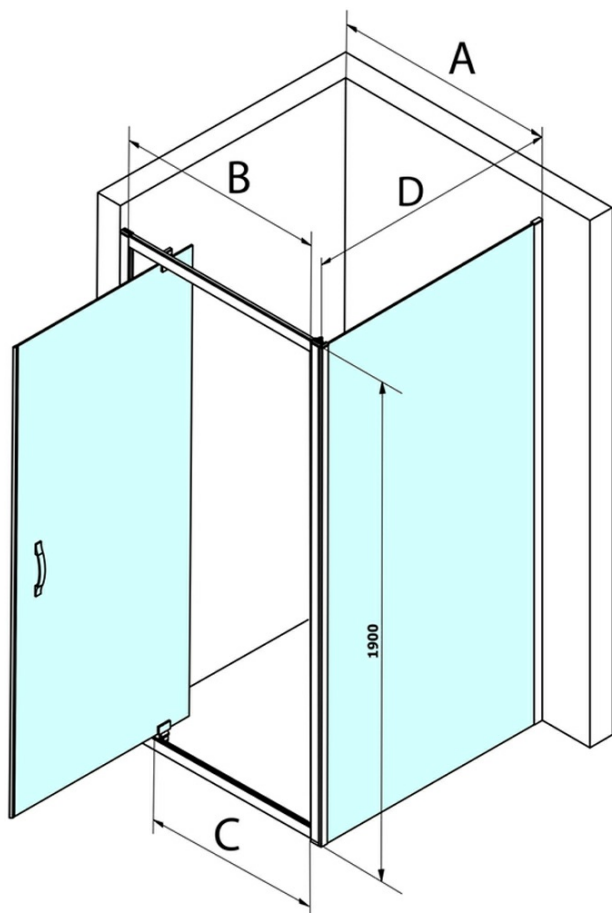

SIGMA SIMPLY kabina prysznicowa 800x1000mm, drzwi obrotowe, L/P, szkło Brick

Kod: GS3888GS4310

Podstawowe informacje

Marka: Gelco
Seria: SIGMA SIMPLY

Rozmiary

Szerokość: 800 mm
Wysokość: 1900 mm
Głębokość: 1000 mm

Właściwości

Kolor profilu: Chrom - Aluminium polerowane
Kształt: Kabiny prysznicowe prostokątne
Typ otwierania: Jednoskrzydłowe
Kierunek otwierania: Uniwersalne
Szerokość wejścia: 580 mm
Rodzaj szkła: Szkło Brick
Wykończenie szkła: Coated glass
Grubość szkła: 6 mm
Właściwości: Z profilami
Waga / szt.: 62.0 kg
Opakowanie: 2 szt.
Gwarancja: 3 lata

Karta techniczna

MODEL	A	B	C
GS1279	780-820	670	580
GS1296	880-920	770	680
GS3888	780-820	670	580
GS3899	880-920	770	680

MODEL	D
GS3170	680-700
GS3175	730-750
GS3180	780-800
GS3190	880-900
GS3110	980-1000
GS4370	680-700
GS4375	730-750
GS4380	780-800
GS4390	880-900
GS4310	980-1000