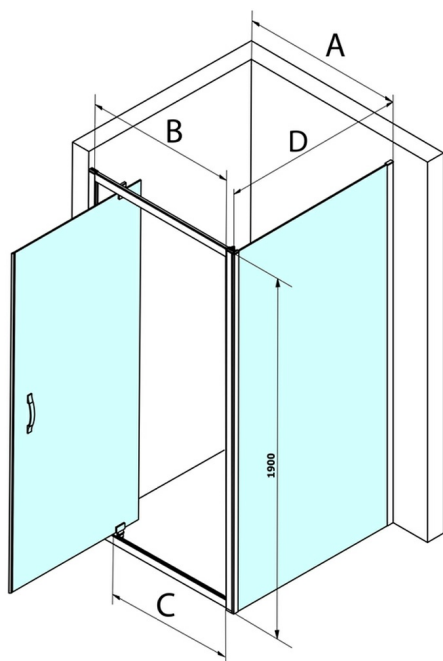

SIGMA SIMPLY kabina prysznicowa 800x1000mm, drzwi obrotowe, L/P, szkło Brick

Kod: GS3888GS4310

Rozmiary

Szerokość: 800 mm
 Wysokość: 1900 mm
 Głębokość: 1000 mm

Właściwości

Gwarancja: 3 lata

Karta techniczna

MODEL	A	B	C
GS1279	780-820	670	580
GS1296	880-920	770	680
GS3888	780-820	670	580
GS3899	880-920	770	680

MODEL	D
GS3170	680-700
GS3175	730-750
GS3180	780-800
GS3190	880-900
GS3110	980-1000
GS4370	680-700
GS4375	730-750
GS4380	780-800
GS4390	880-900
GS4310	980-1000