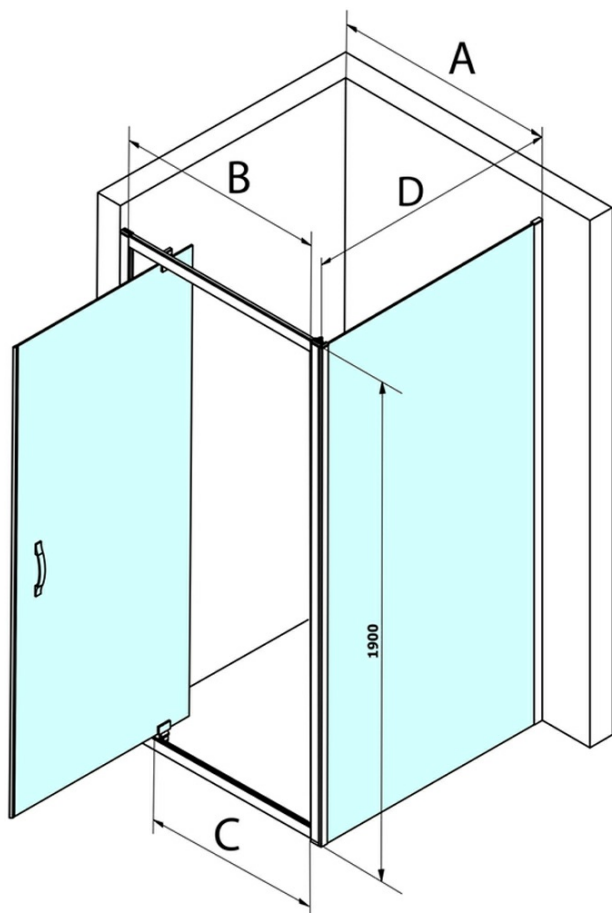

SIGMA SIMPLY kabina prysznicowa 800x900mm, drzwi obrotowe, L/P, szkło brick

Kod: GS3888GS4390

Podstawowe informacje

Marka: Gelco
Seria: SIGMA SIMPLY

Rozmiary

Szerokość: 800 mm
Wysokość: 1900 mm
Głębokość: 900 mm

Właściwości

Kolor profilu: Chrom - Aluminium polerowane
Kształt: Kabiny prysznicowe prostokątne
Typ otwierania: Jednoskrzydłowe
Kierunek otwierania: Uniwersalne
Szerokość wejścia: 580 mm
Rodzaj szkła: Szkło Brick
Wykończenie szkła: Coated glass
Grubość szkła: 6 mm
Właściwości: Z profilami
Waga / szt.: 59.0 kg
Opakowanie: 2 szt.
Gwarancja: 3 lata

SIGMA SIMPLY kabina prysznicowa 800x900mm, drzwi obrotowe, L/P, szkło brick

Karta techniczna

MODEL	A	B	C
GS1279	780-820	670	580
GS1296	880-920	770	680
GS3888	780-820	670	580
GS3899	880-920	770	680

MODEL	D
GS3170	680-700
GS3175	730-750
GS3180	780-800
GS3190	880-900
GS3110	980-1000
GS4370	680-700
GS4375	730-750
GS4380	780-800
GS4390	880-900
GS4310	980-1000