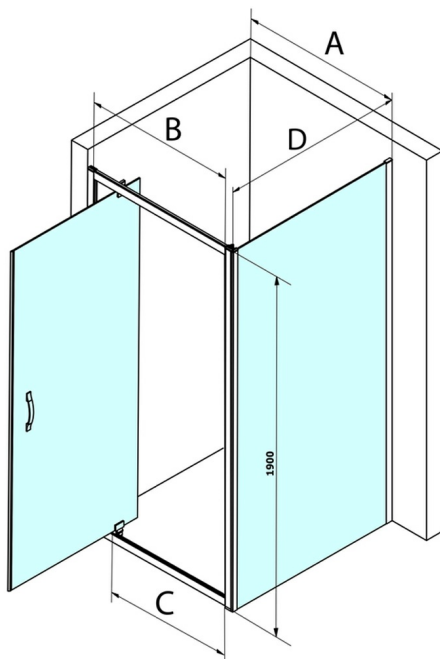

SIGMA SIMPLY kabina prysznicowa 800x900mm, drzwi obrotowe, L/P, szkło brick

Kod: GS3888GS4390

Rozmiary

Szerokość: 800 mm
 Wysokość: 1900 mm
 Głębokość: 900 mm

Właściwości

Gwarancja: 3 lata

Karta techniczna

MODEL	A	B	C
GS1279	780-820	670	580
GS1296	880-920	770	680
GS3888	780-820	670	580
GS3899	880-920	770	680

MODEL	D
GS3170	680-700
GS3175	730-750
GS3180	780-800
GS3190	880-900
GS3110	980-1000
GS4370	680-700
GS4375	730-750
GS4380	780-800
GS4390	880-900
GS4310	980-1000