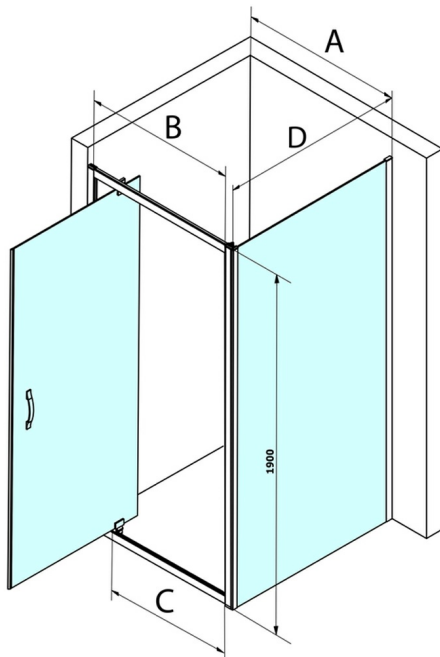

SIGMA SIMPLY kabina prysznicowa 800x750mm, drzwi obrotowe, L/P, szkło Brick

Kod: GS3888GS4375

Rozmiary

Szerokość: 800 mm
 Wysokość: 1900 mm
 Głębokość: 750 mm

Właściwości

Gwarancja: 3 lata

Karta techniczna

MODEL	A	B	C
GS1279	780-820	670	580
GS1296	880-920	770	680
GS3888	780-820	670	580
GS3899	880-920	770	680

MODEL	D
GS3170	680-700
GS3175	730-750
GS3180	780-800
GS3190	880-900
GS3110	980-1000
GS4370	680-700
GS4375	730-750
GS4380	780-800
GS4390	880-900
GS4310	980-1000