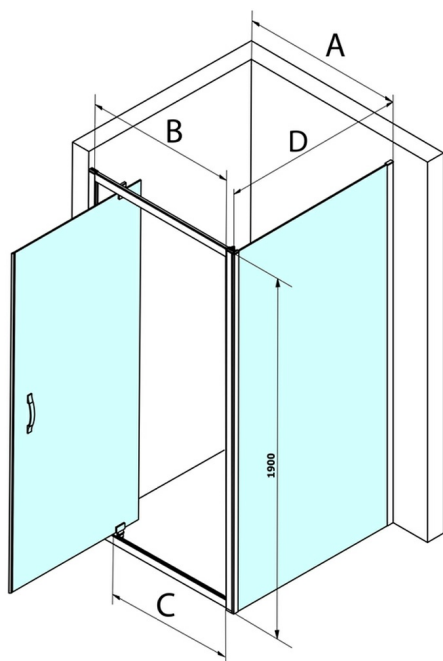

SIGMA SIMPLY kabina prysznicowa 800x700mm, drzwi obrotowe, L/P, szkło Brick

Kod: GS3888GS4370

Rozmiary

Szerokość: 800 mm
Wysokość: 1900 mm
Głębokość: 700 mm

Właściwości

Gwarancja: 3 lata

Karta techniczna

MODEL	A	B	C
GS1279	780-820	670	580
GS1296	880-920	770	680
GS3888	780-820	670	580
GS3899	880-920	770	680

MODEL	D
GS3170	680-700
GS3175	730-750
GS3180	780-800
GS3190	880-900
GS3110	980-1000
GS4370	680-700
GS4375	730-750
GS4380	780-800
GS4390	880-900
GS4310	980-1000