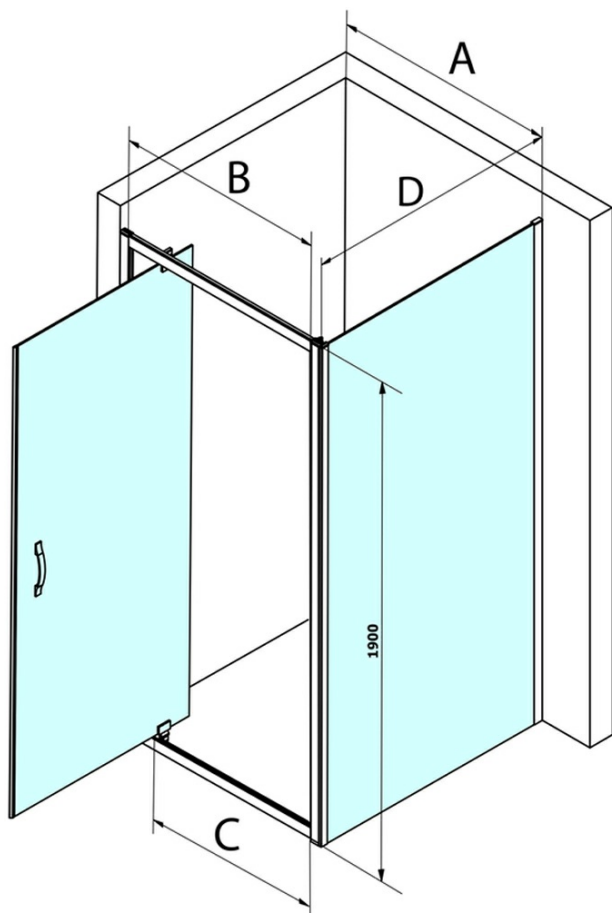

SIGMA SIMPLY kabina prysznicowa 900x900mm, drzwi obrotowe, L/P, szkło czyste

Kod: GS1296GS3190

Podstawowe informacje

Marka: Gelco
Seria: SIGMA SIMPLY

Rozmiary

Szerokość: 900 mm
Wysokość: 1900 mm
Głębokość: 900 mm

Właściwości

Kolor profilu: Chrom - Aluminium polerowane
Kształt: Kabiny prysznicowe kwadratowe
Typ otwierania: Jednoskrzydłowe
Kierunek otwierania: Uniwersalne
Szerokość wejścia: 680 mm
Rodzaj szkła: Szkło czyste
Wykończenie szkła: Coated glass
Grubość szkła: 6 mm
Właściwości: Z profilami
Waga / szt.: 60.5 kg
Opakowanie: 2 szt.
Gwarancja: 3 lata

SIGMA SIMPLY kabina prysznicowa 900x900mm, drzwi obrotowe, L/P, szkło czyste

Karta techniczna

MODEL	A	B	C
GS1279	780-820	670	580
GS1296	880-920	770	680
GS3888	780-820	670	580
GS3899	880-920	770	680

MODEL	D
GS3170	680-700
GS3175	730-750
GS3180	780-800
GS3190	880-900
GS3110	980-1000
GS4370	680-700
GS4375	730-750
GS4380	780-800
GS4390	880-900
GS4310	980-1000