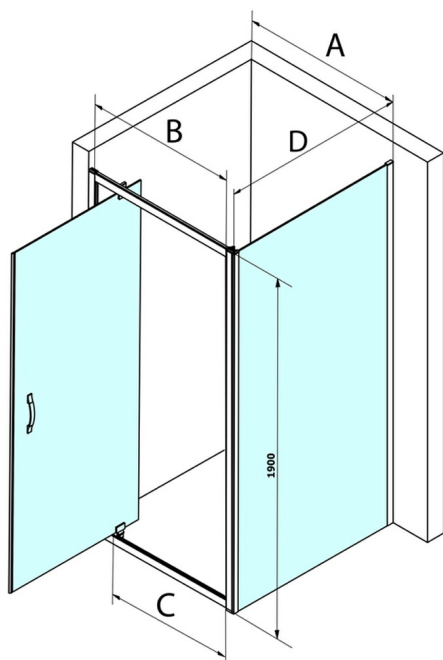

## SIGMA SIMPLY kabina prysznicowa 900x900mm, drzwi obrotowe, L/P, szkło czyste

Kod: GS1296GS3190

### Rozmiary

Szerokość: 900 mm  
 Wysokość: 1900 mm  
 Głębokość: 900 mm

## Karta techniczna

MODEL	A	B	C
GS1279	780-820	670	580
GS1296	880-920	770	680
GS3888	780-820	670	580
GS3899	880-920	770	680

MODEL	D
GS3170	680-700
GS3175	730-750
GS3180	780-800
GS3190	880-900
GS3110	980-1000
GS4370	680-700
GS4375	730-750
GS4380	780-800
GS4390	880-900
GS4310	980-1000