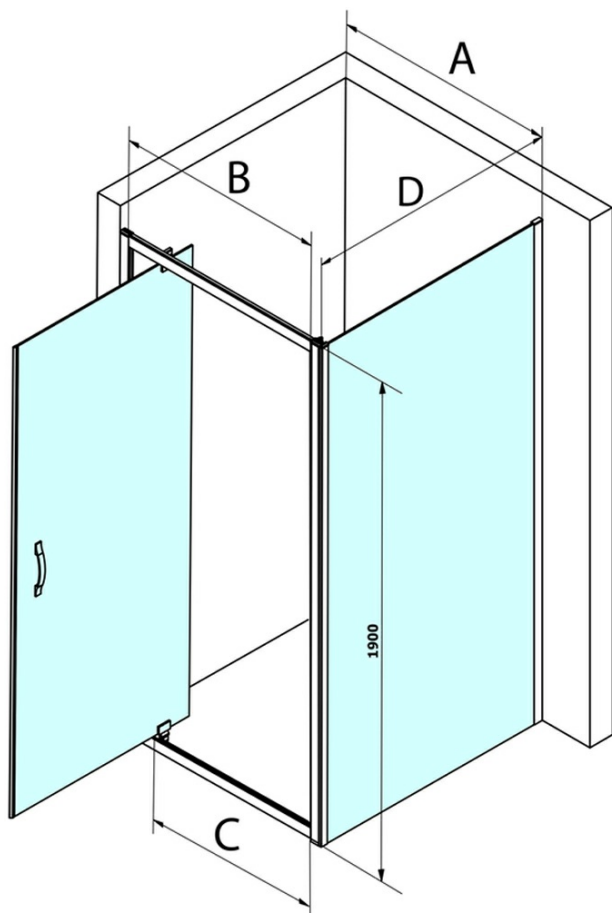

# SIGMA SIMPLY kabina prysznicowa 900x1000mm, drzwi obrotowe, L/P, szkło czyste

Kod: GS1296GS3110

## Rozmiary

Szerokość: 900 mm  
Wysokość: 1900 mm  
Głębokość: 1000 mm

## Właściwości

Kolor profilu: Chrom - Aluminium polerowane  
Kształt: Kabiny prysznicowe prostokątne  
Typ otwierania: Jednoskrzydłowe  
Kierunek otwierania: Uniwersalne  
Szerokość wejścia: 680 mm  
Rodzaj szkła: Szkło czyste  
Wykończenie szkła: Coated glass  
Grubość szkła: 6 mm  
Właściwości: Z profilami  
Waga / szt.: 64.5 kg  
Opakowanie: 2 szt.  
Gwarancja: 3 lata

**SIGMA SIMPLY kabina prysznicowa 900x1000mm, drzwi obrotowe, L/P, szkło czyste**

**Karta techniczna**

MODEL	A	B	C
GS1279	780-820	670	580
GS1296	880-920	770	680
GS3888	780-820	670	580
GS3899	880-920	770	680