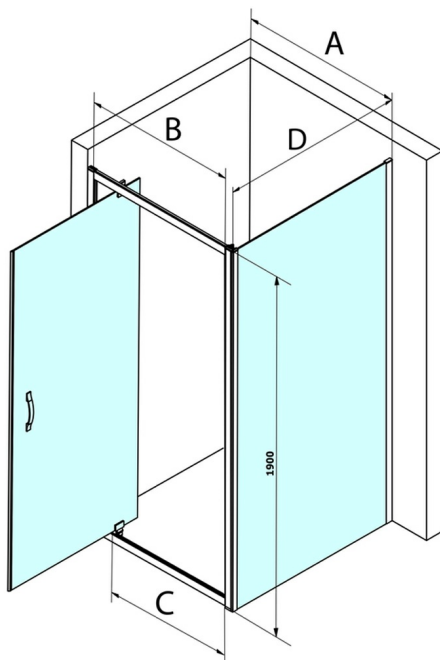

SIGMA SIMPLY kabina prysznicowa 900x800mm, drzwi obrotowe, L/P, szkło czyste

Kod: GS1296GS3180

Rozmiary

Szerokość: 900 mm
 Wysokość: 1900 mm
 Głębokość: 800 mm

Właściwości

Gwarancja: 3 lata

Karta techniczna

MODEL	A	B	C
GS1279	780-820	670	580
GS1296	880-920	770	680
GS3888	780-820	670	580
GS3899	880-920	770	680

MODEL	D
GS3170	680-700
GS3175	730-750
GS3180	780-800
GS3190	880-900
GS3110	980-1000
GS4370	680-700
GS4375	730-750
GS4380	780-800
GS4390	880-900
GS4310	980-1000