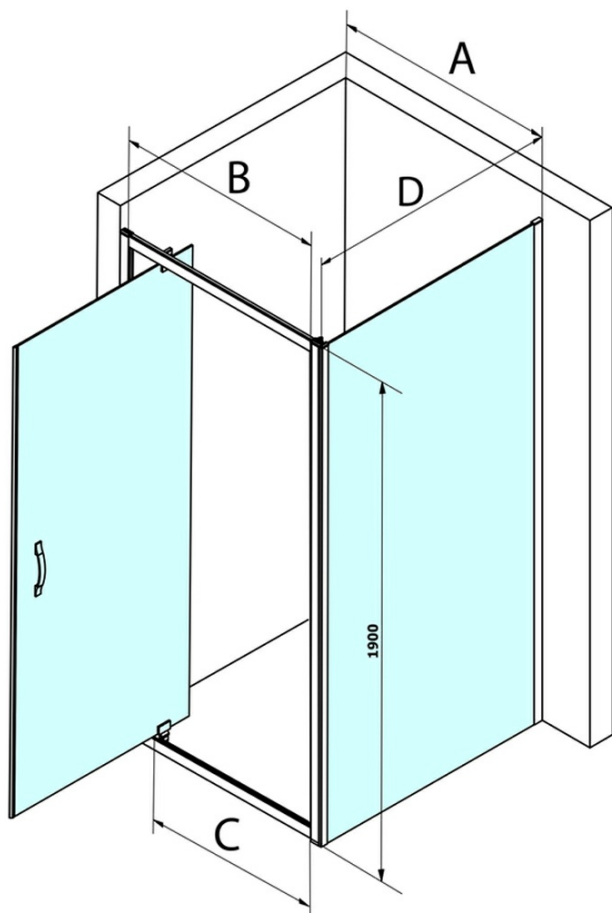

SIGMA SIMPLY kabina prysznicowa 900x750mm, drzwi obrotowe, L/P, szkło czyste

Kod: GS1296GS3175

Podstawowe informacje

Marka: Gelco
Seria: SIGMA SIMPLY

Rozmiary

Szerokość: 900 mm
Wysokość: 1900 mm
Głębokość: 750 mm

Właściwości

Kolor profilu: Chrom - Aluminium polerowane
Kształt: Kabiny prysznicowe prostokątne
Typ otwierania: Jednoskrzydłowe
Kierunek otwierania: Uniwersalne
Szerokość wejścia: 680 mm
Rodzaj szkła: Szkło czyste
Wykończenie szkła: Coated glass
Grubość szkła: 6 mm
Właściwości: Z profilami
Waga / szt.: 56.0 kg
Opakowanie: 2 szt.
Gwarancja: 3 lata

SIGMA SIMPLY kabina prysznicowa 900x750mm, drzwi obrotowe, L/P, szkło czyste

Karta techniczna

MODEL	A	B	C
GS1279	780-820	670	580
GS1296	880-920	770	680
GS3888	780-820	670	580
GS3899	880-920	770	680

MODEL	D
GS3170	680-700
GS3175	730-750
GS3180	780-800
GS3190	880-900
GS3110	980-1000
GS4370	680-700
GS4375	730-750
GS4380	780-800
GS4390	880-900
GS4310	980-1000