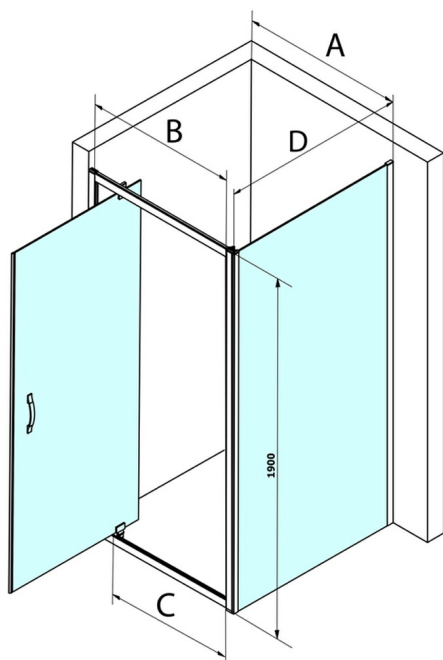

SIGMA SIMPLY kabina prysznicowa 900x750mm, drzwi obrotowe, L/P, szkło czyste

Kod: GS1296GS3175

Rozmiary

Szerokość: 900 mm
 Wysokość: 1900 mm
 Głębokość: 750 mm

Właściwości

Gwarancja: 3 lata

Karta techniczna

MODEL	A	B	C
GS1279	780-820	670	580
GS1296	880-920	770	680
GS3888	780-820	670	580
GS3899	880-920	770	680

MODEL	D
GS3170	680-700
GS3175	730-750
GS3180	780-800
GS3190	880-900
GS3110	980-1000
GS4370	680-700
GS4375	730-750
GS4380	780-800
GS4390	880-900
GS4310	980-1000