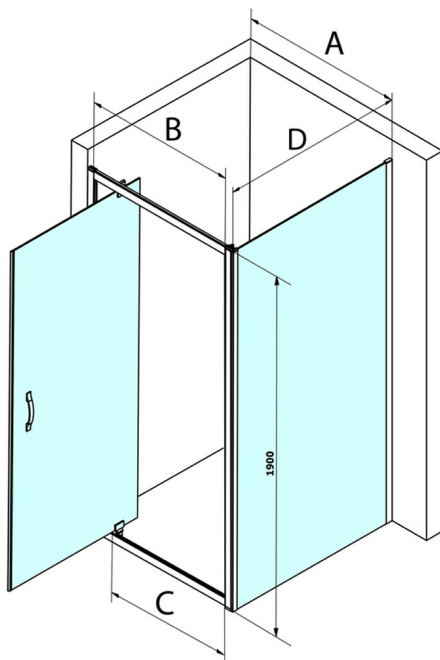

SIGMA SIMPLY kabina prysznicowa 900x700mm, drzwi obrotowe, L/P, szkło czyste

Kod: GS1296GS3170

Rozmiary

Szerokość: 900 mm
 Wysokość: 1900 mm
 Głębokość: 700 mm

Właściwości

Gwarancja: 3 lata

Karta techniczna

MODEL	A	B	C	MODEL	D
GS1279	780-820	670	580	GS3170	680-700
GS1296	880-920	770	680	GS3175	730-750
GS3888	780-820	670	580	GS3180	780-800
GS3899	880-920	770	680	GS3190	880-900
				GS3110	980-1000
				GS4370	680-700
				GS4375	730-750
				GS4380	780-800
				GS4390	880-900
				GS4310	980-1000