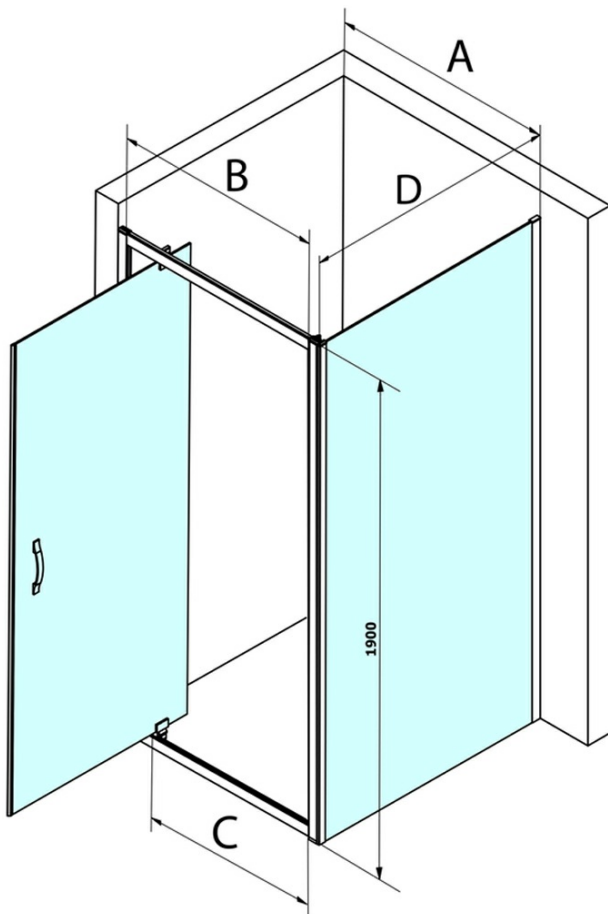

SIGMA SIMPLY kabina prysznicowa 800x1000mm, drzwi obrotowe, L/P, szkło czyste

Kod: GS1279GS3110

Podstawowe informacje

Marka: Gelco
Seria: SIGMA SIMPLY

Rozmiary

Szerokość: 800 mm
Wysokość: 1900 mm
Głębokość: 1000 mm

Właściwości

Kolor profilu: Chrom - Aluminium polerowane
Kształt: Kabiny prysznicowe prostokątne
Typ otwierania: Jednoskrzydłowe
Kierunek otwierania: Uniwersalne
Szerokość wejścia: 580 mm
Rodzaj szkła: Szkło czyste
Wykończenie szkła: Coated glass
Grubość szkła: 6 mm
Właściwości: Z profilami
Waga / szt.: 63.0 kg
Opakowanie: 2 szt.
Gwarancja: 3 lata

SIGMA SIMPLY kabina prysznicowa 800x1000mm, drzwi obrotowe, L/P, szkło czyste

Karta techniczna

MODEL	A	B	C
GS1279	780-820	670	580
GS1296	880-920	770	680
GS3888	780-820	670	580
GS3899	880-920	770	680

MODEL	D
GS3170	680-700
GS3175	730-750
GS3180	780-800
GS3190	880-900
GS3110	980-1000
GS4370	680-700
GS4375	730-750
GS4380	780-800
GS4390	880-900
GS4310	980-1000