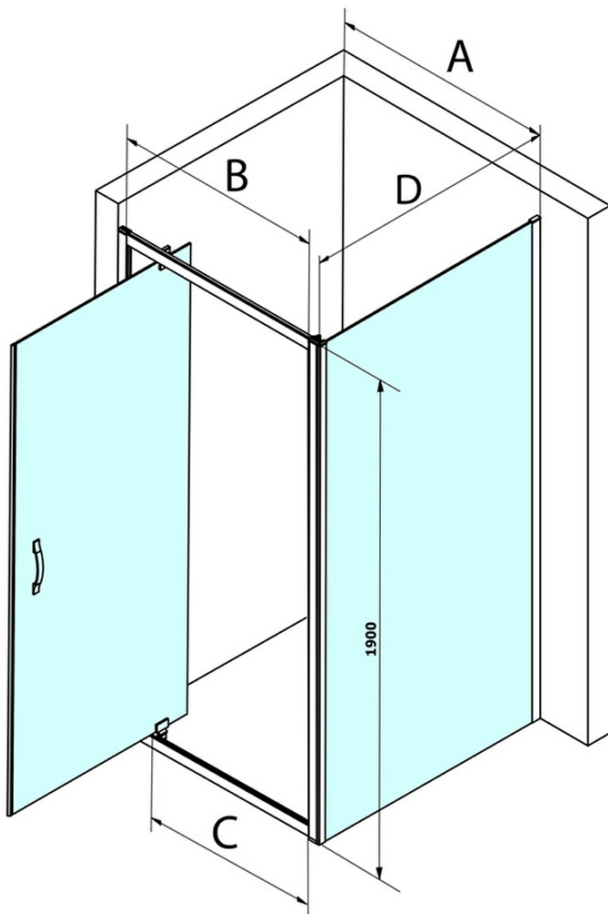

# SIGMA SIMPLY kabina prysznicowa 800x900mm, drzwi obrotowe, L/P, szkło czyste

Kod: GS1279GS3190

## Rozmiary

Szerokość: 800 mm  
Wysokość: 1900 mm  
Głębokość: 900 mm

## Właściwości

Kolor profilu: Chrom - Aluminium polerowane  
Kształt: Kabiny prysznicowe prostokątne  
Typ otwierania: Jednoskrzydłowe  
Kierunek otwierania: Uniwersalne  
Szerokość wejścia: 580 mm  
Rodzaj szkła: Szkło czyste  
Wykończenie szkła: Coated glass  
Grubość szkła: 6 mm  
Właściwości: Z profilami  
Waga / szt.: 59.0 kg  
Opakowanie: 2 szt.  
Gwarancja: 3 lata

**SIGMA SIMPLY kabina prysznicowa 800x900mm, drzwi obrotowe, L/P, szkło czyste**

**Karta techniczna**

MODEL	A	B	C
GS1279	780-820	670	580
GS1296	880-920	770	680
GS3888	780-820	670	580
GS3899	880-920	770	680