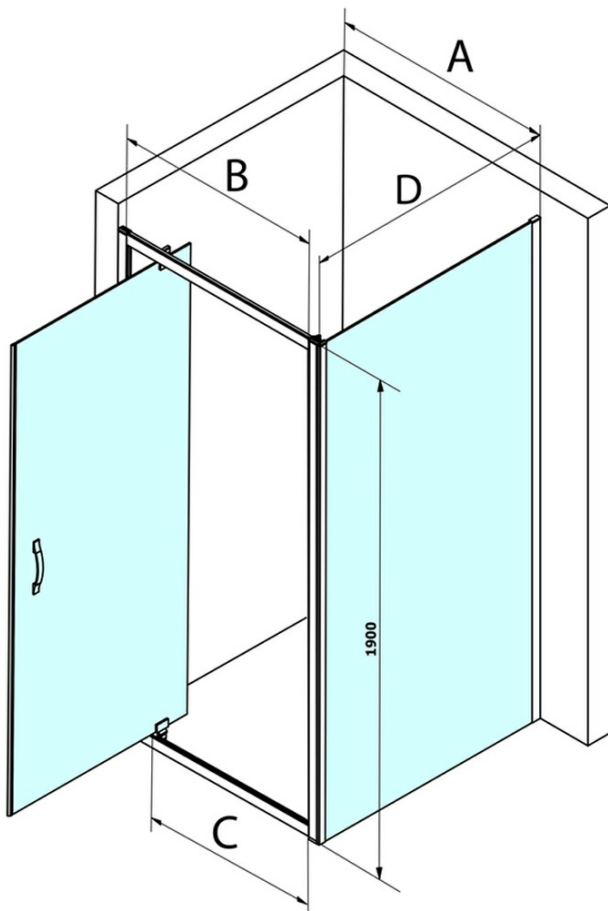

SIGMA SIMPLY kabina prysznicowa 800x900mm, drzwi obrotowe, L/P, szkło czyste

Kod: GS1279GS3190

Podstawowe informacje

Marka: Gelco
Seria: SIGMA SIMPLY

Rozmiary

Szerokość: 800 mm
Wysokość: 1900 mm
Głębokość: 900 mm

Właściwości

Kolor profilu: Chrom - Aluminium polerowane
Kształt: Kabiny prysznicowe prostokątne
Typ otwierania: Jednoskrzydłowe
Kierunek otwierania: Uniwersalne
Szerokość wejścia: 580 mm
Rodzaj szkła: Szkło czyste
Wykończenie szkła: Coated glass
Grubość szkła: 6 mm
Właściwości: Z profilami
Waga / szt.: 59.0 kg
Opakowanie: 2 szt.
Gwarancja: 3 lata

SIGMA SIMPLY kabina prysznicowa 800x900mm, drzwi obrotowe, L/P, szkło czyste

Karta techniczna

| MODEL | A | B | C |
|--------|---------|-----|-----|
| GS1279 | 780-820 | 670 | 580 |
| GS1296 | 880-920 | 770 | 680 |
| GS3888 | 780-820 | 670 | 580 |
| GS3899 | 880-920 | 770 | 680 |