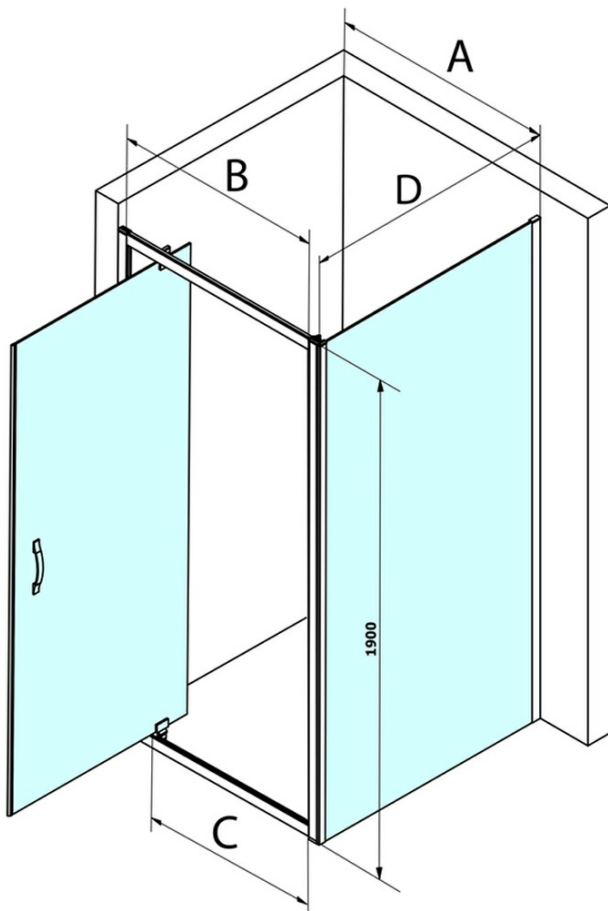

SIGMA SIMPLY kabina prysznicowa 800x900mm, drzwi obrotowe, L/P, szkło czyste

Kod: GS1279GS3190

Podstawowe informacje

Marka: Gelco
Seria: SIGMA SIMPLY

Rozmiary

Szerokość: 800 mm
Wysokość: 1900 mm
Głębokość: 900 mm

Właściwości

Kolor profilu: Chrom - Aluminium polerowane
Kształt: Kabiny prysznicowe prostokątne
Typ otwierania: Jednoskrzydłowe
Kierunek otwierania: Uniwersalne
Szerokość wejścia: 580 mm
Rodzaj szkła: Szkło czyste
Wykończenie szkła: Coated glass
Grubość szkła: 6 mm
Właściwości: Z profilami
Waga / szt.: 59.0 kg
Opakowanie: 2 szt.
Gwarancja: 3 lata

SIGMA SIMPLY kabina prysznicowa 800x900mm, drzwi obrotowe, L/P, szkło czyste

Karta techniczna

MODEL	A	B	C
GS1279	780-820	670	580
GS1296	880-920	770	680
GS3888	780-820	670	580
GS3899	880-920	770	680

MODEL	D
GS3170	680-700
GS3175	730-750
GS3180	780-800
GS3190	880-900
GS3110	980-1000
GS4370	680-700
GS4375	730-750
GS4380	780-800
GS4390	880-900
GS4310	980-1000