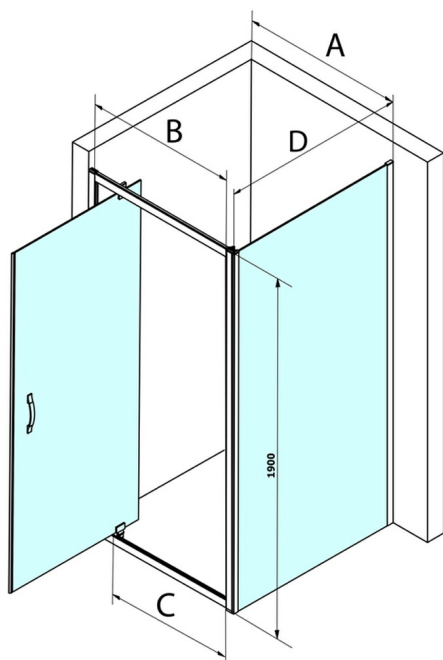

SIGMA SIMPLY kabina prysznicowa 800x900mm, drzwi obrotowe, L/P, szkło czyste

Kod: GS1279GS3190

Rozmiary

Szerokość: 800 mm
 Wysokość: 1900 mm
 Głębokość: 900 mm

Właściwości

Gwarancja: 3 lata

Karta techniczna

MODEL	A	B	C
GS1279	780-820	670	580
GS1296	880-920	770	680
GS3888	780-820	670	580
GS3899	880-920	770	680

MODEL	D
GS3170	680-700
GS3175	730-750
GS3180	780-800
GS3190	880-900
GS3110	980-1000
GS4370	680-700
GS4375	730-750
GS4380	780-800
GS4390	880-900
GS4310	980-1000