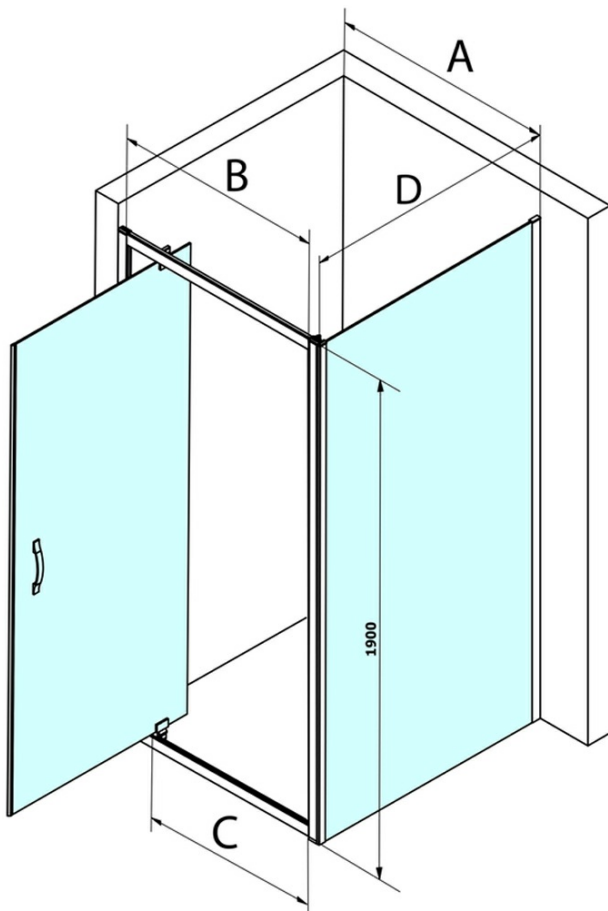

# SIGMA SIMPLY kabina prysznicowa 800x750mm, drzwi obrotowe, L/P, szkło czyste

Kod: GS1279GS3175

## Rozmiary

Szerokość: 800 mm  
Wysokość: 1900 mm  
Głębokość: 750 mm

## Właściwości

Kolor profilu: Chrom - Aluminium polerowane  
Kształt: Kabiny prysznicowe prostokątne  
Typ otwierania: Jednoskrzydłowe  
Kierunek otwierania: Uniwersalne  
Szerokość wejścia: 580 mm  
Rodzaj szkła: Szkło czyste  
Wykończenie szkła: Coated glass  
Grubość szkła: 6 mm  
Właściwości: Z profilami  
Waga / szt.: 54.5 kg  
Opakowanie: 2 szt.  
Gwarancja: 3 lata

**SIGMA SIMPLY kabina prysznicowa 800x750mm, drzwi obrotowe, L/P, szkło czyste**

**Karta techniczna**

MODEL	A	B	C
GS1279	780-820	670	580
GS1296	880-920	770	680
GS3888	780-820	670	580
GS3899	880-920	770	680