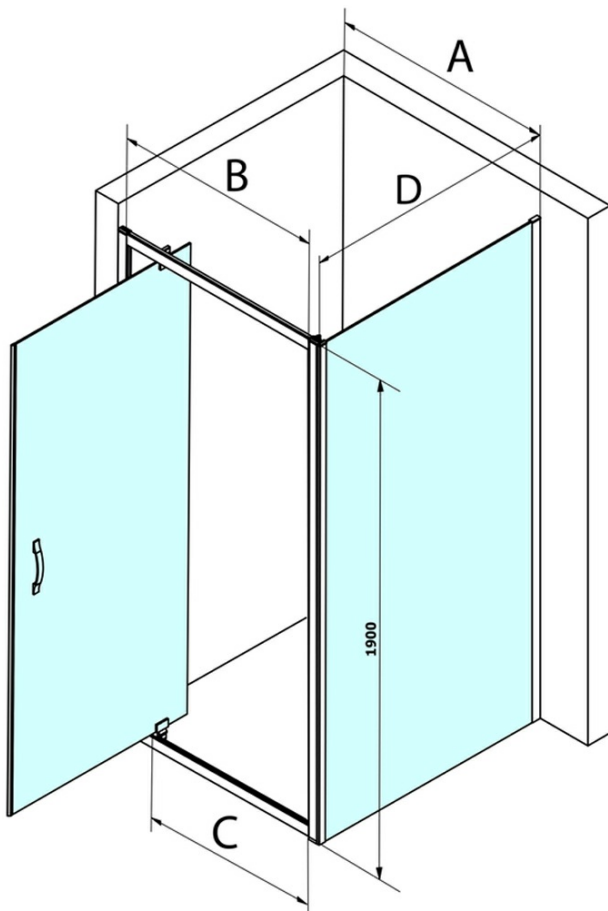

SIGMA SIMPLY kabina prysznicowa 800x750mm, drzwi obrotowe, L/P, szkło czyste

Kod: GS1279GS3175

Podstawowe informacje

Marka: Gelco
Seria: SIGMA SIMPLY

Rozmiary

Szerokość: 800 mm
Wysokość: 1900 mm
Głębokość: 750 mm

Właściwości

Kolor profilu: Chrom - Aluminium polerowane
Kształt: Kabiny prysznicowe prostokątne
Typ otwierania: Jednoskrzydłowe
Kierunek otwierania: Uniwersalne
Szerokość wejścia: 580 mm
Rodzaj szkła: Szkło czyste
Wykończenie szkła: Coated glass
Grubość szkła: 6 mm
Właściwości: Z profilami
Waga / szt.: 54.5 kg
Opakowanie: 2 szt.
Gwarancja: 3 lata

SIGMA SIMPLY kabina prysznicowa 800x750mm, drzwi obrotowe, L/P, szkło czyste

Karta techniczna

MODEL	A	B	C
GS1279	780-820	670	580
GS1296	880-920	770	680
GS3888	780-820	670	580
GS3899	880-920	770	680

MODEL	D
GS3170	680-700
GS3175	730-750
GS3180	780-800
GS3190	880-900
GS3110	980-1000
GS4370	680-700
GS4375	730-750
GS4380	780-800
GS4390	880-900
GS4310	980-1000