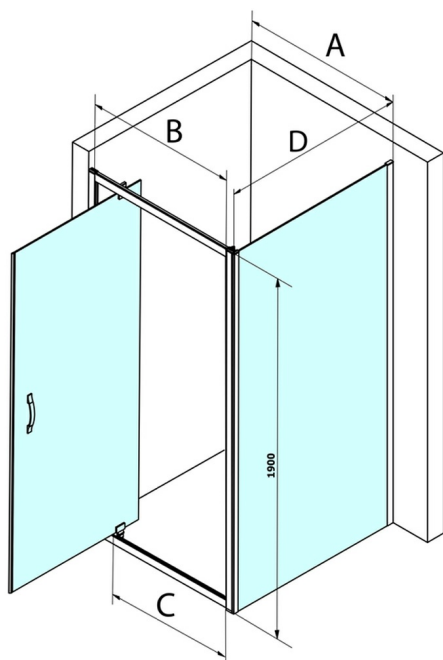

## SIGMA SIMPLY kabina prysznicowa 800x750mm, drzwi obrotowe, L/P, szkło czyste

Kod: GS1279GS3175

### Rozmiary

Szerokość: 800 mm  
 Wysokość: 1900 mm  
 Głębokość: 750 mm

## Karta techniczna

MODEL	A	B	C
GS1279	780-820	670	580
GS1296	880-920	770	680
GS3888	780-820	670	580
GS3899	880-920	770	680

MODEL	D
GS3170	680-700
GS3175	730-750
GS3180	780-800
GS3190	880-900
GS3110	980-1000
GS4370	680-700
GS4375	730-750
GS4380	780-800
GS4390	880-900
GS4310	980-1000