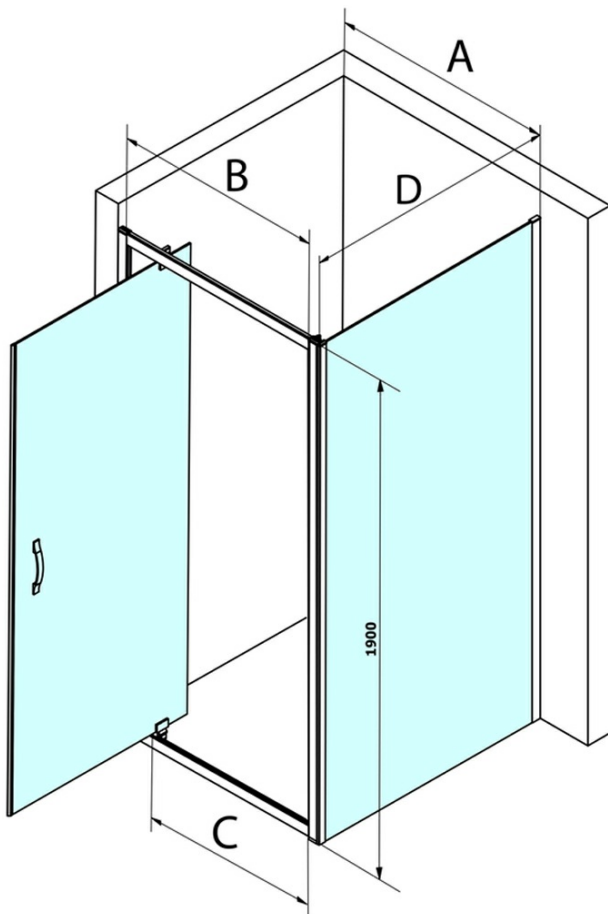

# SIGMA SIMPLY kabina prysznicowa 800x700mm, drzwi obrotowe, L/P, szkło czyste

Kod: GS1279GS3170

## Rozmiary

Szerokość: 800 mm  
Wysokość: 1900 mm  
Głębokość: 700 mm

## Właściwości

Kolor profilu: Chrom - Aluminium polerowane  
Kształt: Kabiny prysznicowe prostokątne  
Typ otwierania: Jednoskrzydłowe  
Kierunek otwierania: Uniwersalne  
Szerokość wejścia: 580 mm  
Rodzaj szkła: Szkło czyste  
Wykończenie szkła: Coated glass  
Grubość szkła: 6 mm  
Właściwości: Z profilami  
Waga / szt.: 53.0 kg  
Opakowanie: 2 szt.  
Gwarancja: 3 lata

**SIGMA SIMPLY kabina prysznicowa 800x700mm, drzwi obrotowe, L/P, szkło czyste**

**Karta techniczna**

MODEL	A	B	C
GS1279	780-820	670	580
GS1296	880-920	770	680
GS3888	780-820	670	580
GS3899	880-920	770	680