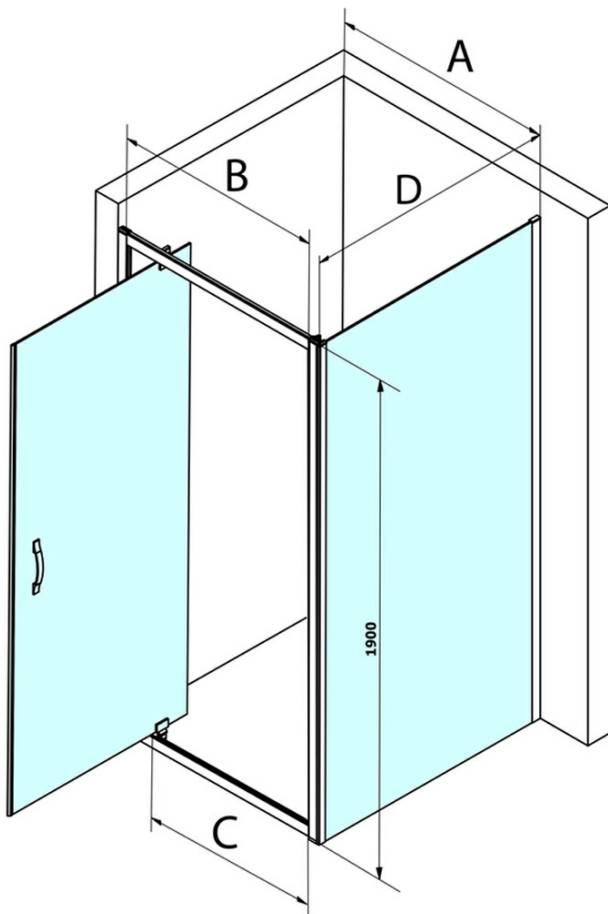

SIGMA SIMPLY kabina prysznicowa 800x700mm, drzwi obrotowe, L/P, szkło czyste

Kod: GS1279GS3170

Podstawowe informacje

Marka: Gelco
Seria: SIGMA SIMPLY

Rozmiary

Szerokość: 800 mm
Wysokość: 1900 mm
Głębokość: 700 mm

Właściwości

Kolor profilu: Chrom - Aluminium polerowane
Kształt: Kabiny prysznicowe prostokątne
Typ otwierania: Jednoskrzydłowe
Kierunek otwierania: Uniwersalne
Szerokość wejścia: 580 mm
Rodzaj szkła: Szkło czyste
Wykończenie szkła: Coated glass
Grubość szkła: 6 mm
Właściwości: Z profilami
Waga / szt.: 53.0 kg
Opakowanie: 2 szt.
Gwarancja: 3 lata

SIGMA SIMPLY kabina prysznicowa 800x700mm, drzwi obrotowe, L/P, szkło czyste

Karta techniczna

| MODEL | A | B | C |
|--------|---------|-----|-----|
| GS1279 | 780-820 | 670 | 580 |
| GS1296 | 880-920 | 770 | 680 |
| GS3888 | 780-820 | 670 | 580 |
| GS3899 | 880-920 | 770 | 680 |