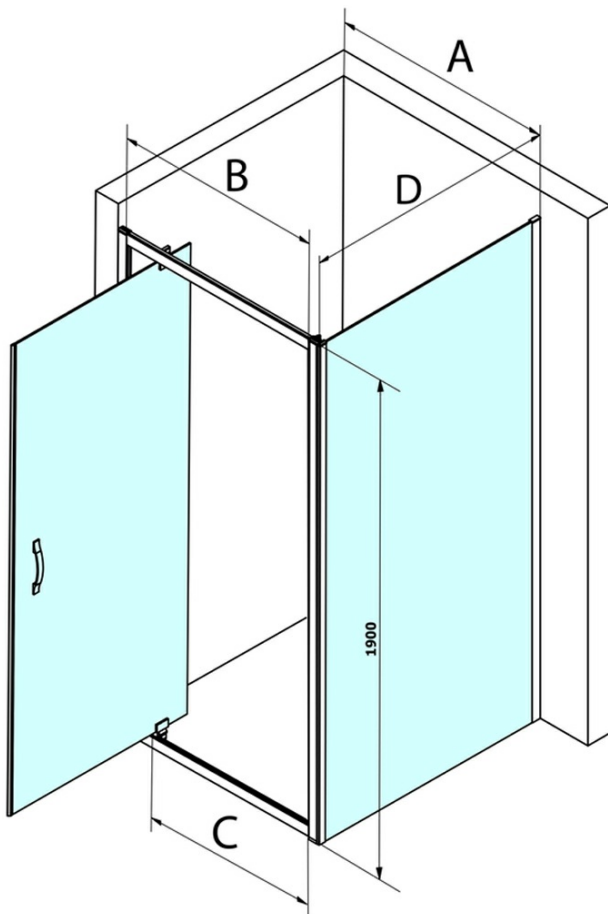

SIGMA SIMPLY kabina prysznicowa 800x700mm, drzwi obrotowe, L/P, szkło czyste

Kod: GS1279GS3170

Podstawowe informacje

Marka: Gelco
Seria: SIGMA SIMPLY

Rozmiary

Szerokość: 800 mm
Wysokość: 1900 mm
Głębokość: 700 mm

Właściwości

Kolor profilu: Chrom - Aluminium polerowane
Kształt: Kabiny prysznicowe prostokątne
Typ otwierania: Jednoskrzydłowe
Kierunek otwierania: Uniwersalne
Szerokość wejścia: 580 mm
Rodzaj szkła: Szkło czyste
Wykończenie szkła: Coated glass
Grubość szkła: 6 mm
Właściwości: Z profilami
Waga / szt.: 53.0 kg
Opakowanie: 2 szt.
Gwarancja: 3 lata

SIGMA SIMPLY kabina prysznicowa 800x700mm, drzwi obrotowe, L/P, szkło czyste

Karta techniczna

MODEL	A	B	C
GS1279	780-820	670	580
GS1296	880-920	770	680
GS3888	780-820	670	580
GS3899	880-920	770	680

MODEL	D
GS3170	680-700
GS3175	730-750
GS3180	780-800
GS3190	880-900
GS3110	980-1000
GS4370	680-700
GS4375	730-750
GS4380	780-800
GS4390	880-900
GS4310	980-1000