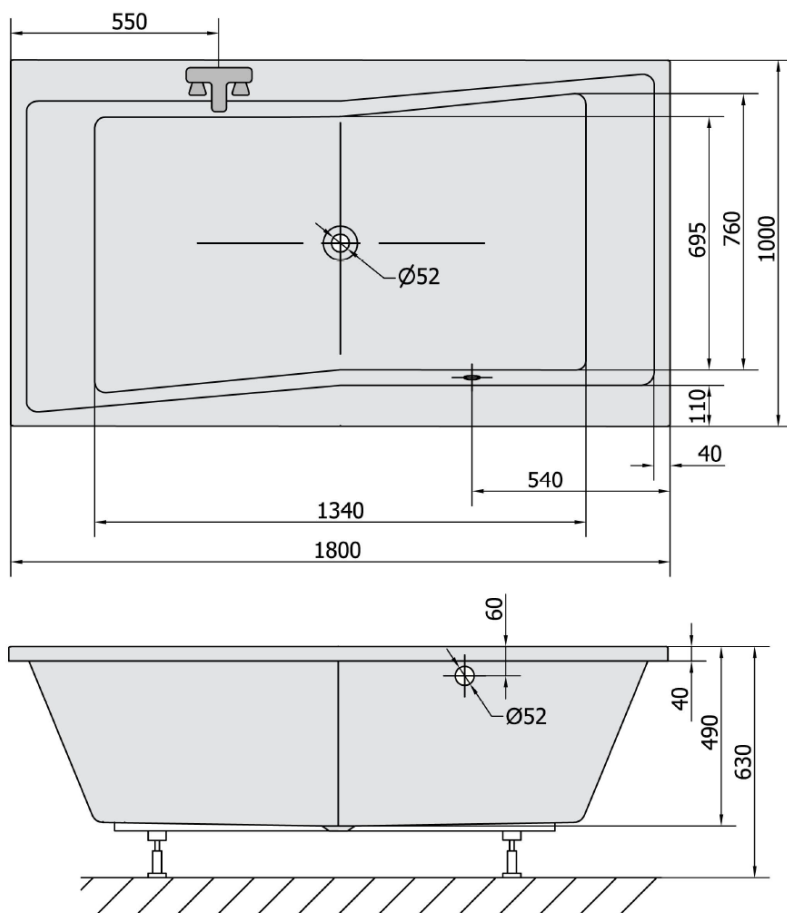

QUEST wanna prostokątna 180x100x49cm, czarny mat

Kod: 78511.21

Podstawowe informacje

Marka: Polysan

Rozmiary

Długość: 1800 mm

Szerokość: 1000 mm

Wysokość: 490 mm

Objętość: 447 l

Właściwości

Kolor: Czarny mat

Materiał: Akryl

Kształt: Prostokątne

Instalacja: Do zabudowy

Średnica odpływu: 52 mm

Właściwości: Dwustronna, Wysokość krawędzi 40 mm (Standard)

Opakowanie nie zawiera: Zestaw odpływowy

Waga / szt.: 37.54 kg

Opakowanie: 1 szt.

Gwarancja: 10 lat

Polecamy dokupić

1 szt. Syfon 6/4", wysokość 42mm, DN40 (Kod: 71712)

1 szt. Taśma wygłuszająca do wanien, 3m (Kod: 93400)

1 szt. Zestaw odpływowy z korkiem automatyczny, długość 1275mm, korek 72mm, chrom (Kod: 71683)

1 szt. Nogi do wanny akrylowej Polysan, 89cm, para (Kod: PO100-100)

Karta techniczna

VOLUME 447L