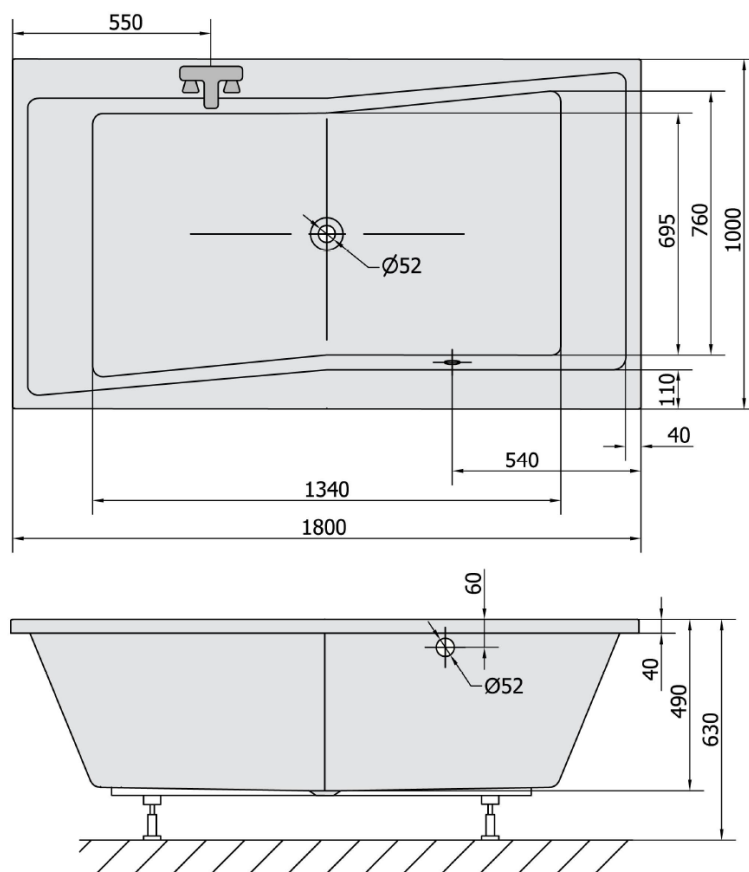

# QUEST wanna prostokątna 180x100x49cm, czarny mat

Kod: 78511.21

## Rozmiary

Długość: 1800 mm  
Szerokość: 1000 mm  
Wysokość: 490 mm  
Objętość: 447 l

## Karta techniczna

VOLUME 447L