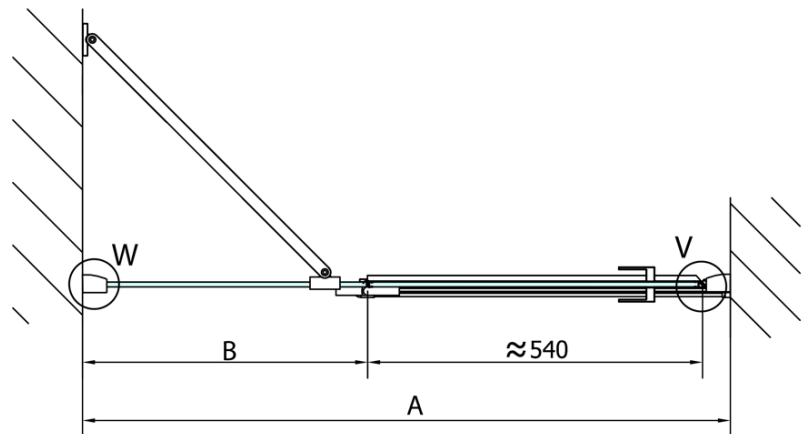

Właściwości

Kolor profilu: Chrom - Aluminium polerowane

Kształt: Drzwi do wnęki

Typ otwierania: Jednoskrzydłowe

Kierunek otwierania: Lewe

Szerokość wejścia: 540 mm

Rodzaj szkła: Szkło czyste

Wykończenie szkła: Antidrop

Grubość szkła: 8 mm

Wymiar montażowy od: 1485 mm

Wymiar montażowy do: 1511 mm

Właściwości: Bezprofilowe

Waga / szt.: 57.0 kg

Opakowanie: 1 szt.

Gwarancja: 2 lata

Części zamienne

Uszczelka akrylowa między szkłem 8mm, flaga (Kod: NDFL0503)

Uszczelka pomiędzy szkło (drzwiowa), dł. 1000 mm do szkła 8mm (Kod: 309D-08)

Karta techniczna

MODEL	A	B
FL1480	785-811	≈210
FL1490	885-911	≈310
FL1410	985-1011	≈410
FL1411	1085-1111	≈510
FL1412	1185-1211	≈610
FL1413	1285-1311	≈710
FL1414	1385-1411	≈810
FL1415	1485-1511	≈910