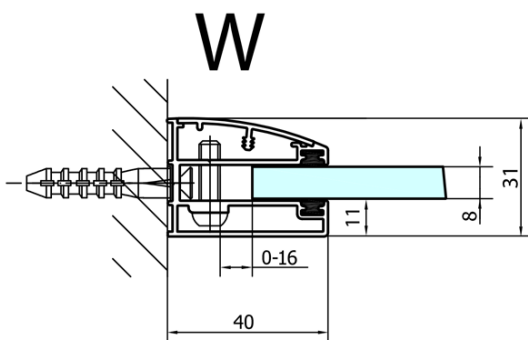

Właściwości

Kolor profilu: Chrom - Aluminium polerowane

Kształt: Drzwi do wnęki

Typ otwierania: Jednoskrzydłowe

Kierunek otwierania: Lewe

Szerokość wejścia: 540 mm

Rodzaj szkła: Szkło czyste

Wykończenie szkła: Antidrop

Grubość szkła: 8 mm

Wymiar montażowy od: 1485 mm

Wymiar montażowy do: 1511 mm

Właściwości: Bezprofilowe

Waga / szt.: 57.0 kg

Opakowanie: 1 szt.

Gwarancja: 2 lata

Części zamienne

Uszczelka akrylowa między szkłem 8mm, flaga (Kod: NDFL0503)

Uszczelka pomiędzy szkło (drzwiowa), dł. 1000 mm do szkła 8mm (Kod: 309D-08)

Karta techniczna

MODEL	A	B
FL1480	785-811	≈210
FL1490	885-911	≈310
FL1410	985-1011	≈410
FL1411	1085-1111	≈510
FL1412	1185-1211	≈610
FL1413	1285-1311	≈710
FL1414	1385-1411	≈810
FL1415	1485-1511	≈910