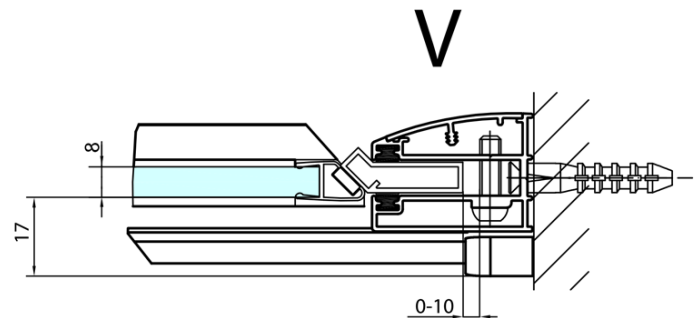

Właściwości

Kolor profilu: Chrom - Aluminium polerowane

Kształt: Drzwi do wnęki

Typ otwierania: Jednoskrzydłowe

Kierunek otwierania: Lewe

Szerokość wejścia: 540 mm

Rodzaj szkła: Szkło czyste

Wykończenie szkła: Antidrop

Grubość szkła: 8 mm

Wymiar montażowy od: 1485 mm

Wymiar montażowy do: 1511 mm

Właściwości: Bezprofilowe

Waga / szt.: 57.0 kg

Opakowanie: 1 szt.

Gwarancja: 2 lata

Części zamienne

Uszczelka akrylowa między szkłem 8mm, flaga (Kod: NDFL0503)

Uszczelka pomiędzy szkło (drzwiowa), dł. 1000 mm do szkła 8mm (Kod: 309D-08)

Karta techniczna

MODEL	A	B
FL1480	785-811	≈210
FL1490	885-911	≈310
FL1410	985-1011	≈410
FL1411	1085-1111	≈510
FL1412	1185-1211	≈610
FL1413	1285-1311	≈710
FL1414	1385-1411	≈810
FL1415	1485-1511	≈910