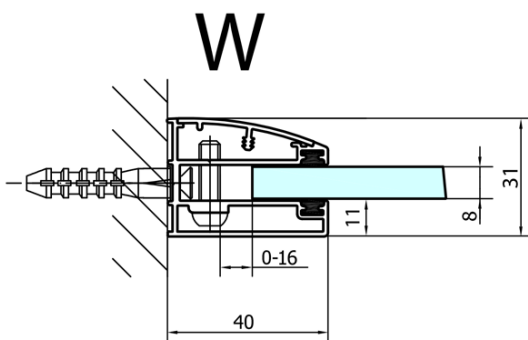

## Rozmiary

Szerokość: 1500 mm

Wysokość: 2000 mm

## Właściwości

Kolor profilu: Chrom - Aluminium polerowane

Kształt: Drzwi do wnęki

Typ otwierania: Jednoskrzydłowe

Kierunek otwierania: Lewe

Szerokość wejścia: 540 mm

Rodzaj szkła: Szkło czyste

Wykończenie szkła: Antidrop

Grubość szkła: 8 mm

Wymiar montażowy od: 1485 mm

Wymiar montażowy do: 1511 mm

Właściwości: Bezprofilowe

Waga / szt.: 57.0 kg

Opakowanie: 1 szt.

Gwarancja: 2 lata

## Części zamienne

Uszczelka akrylowa między szkłem 8mm, flaga (Kod: NDFL0503)

Uszczelka pomiędzy szkło (drzwiowa), dł. 1000 mm do szkła 8mm (Kod: 309D-08)

Karta techniczna

MODEL	A	B
FL1480	785-811	≈210
FL1490	885-911	≈310
FL1410	985-1011	≈410
FL1411	1085-1111	≈510
FL1412	1185-1211	≈610
FL1413	1285-1311	≈710
FL1414	1385-1411	≈810
FL1415	1485-1511	≈910