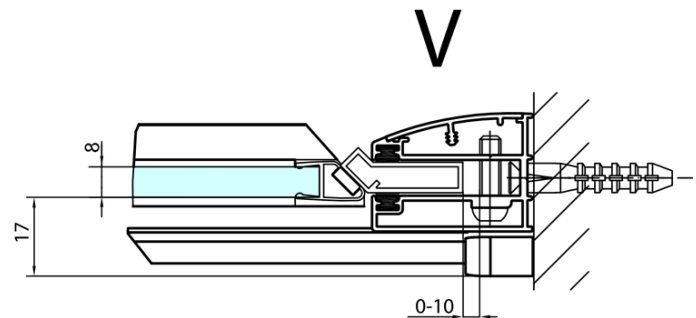

## Rozmiary

Szerokość: 1500 mm

Wysokość: 2000 mm

## Właściwości

Kolor profilu: Chrom - Aluminium polerowane

Kształt: Drzwi do wnęki

Typ otwierania: Jednoskrzydłowe

Kierunek otwierania: Lewe

Szerokość wejścia: 540 mm

Rodzaj szkła: Szkło czyste

Wykończenie szkła: Antidrop

Grubość szkła: 8 mm

Wymiar montażowy od: 1485 mm

Wymiar montażowy do: 1511 mm

Właściwości: Bezprofilowe

Waga / szt.: 57.0 kg

Opakowanie: 1 szt.

Gwarancja: 2 lata

## Części zamienne

Uszczelka akrylowa między szkłem 8mm, flaga (Kod: NDFL0503)

Uszczelka pomiędzy szkło (drzwiowa), dł. 1000 mm do szkła 8mm (Kod: 309D-08)

Karta techniczna

MODEL	A	B
FL1480	785-811	≈210
FL1490	885-911	≈310
FL1410	985-1011	≈410
FL1411	1085-1111	≈510
FL1412	1185-1211	≈610
FL1413	1285-1311	≈710
FL1414	1385-1411	≈810
FL1415	1485-1511	≈910