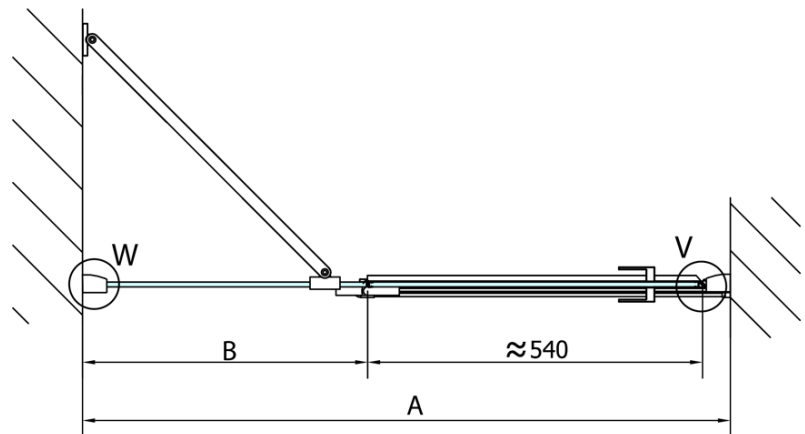

Karta techniczna

MODEL	A	B
FL1480	785-811	≈210
FL1490	885-911	≈310
FL1410	985-1011	≈410
FL1411	1085-1111	≈510
FL1412	1185-1211	≈610
FL1413	1285-1311	≈710
FL1414	1385-1411	≈810
FL1415	1485-1511	≈910