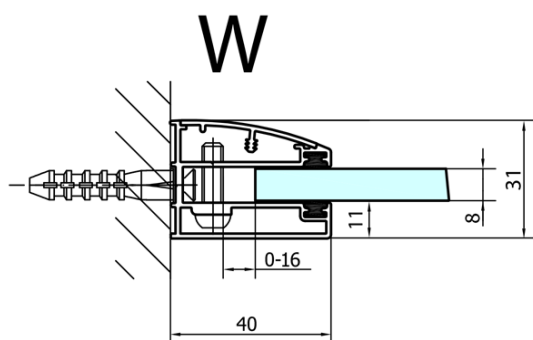

Właściwości

Kolor profilu: Chrom - Aluminium polerowane

Kształt: Drzwi do wnęki

Typ otwierania: Jednoskrzydłowe

Kierunek otwierania: Lewe

Szerokość wejścia: 540 mm

Rodzaj szkła: Szkło czyste

Wykończenie szkła: Antidrop

Grubość szkła: 8 mm

Wymiar montażowy od: 1485 mm

Wymiar montażowy do: 1511 mm

Właściwości: Bezprofilowe

Waga / szt.: 57.0 kg

Opakowanie: 1 szt.

Gwarancja: 2 lata

Części zamienne

Uszczelka pionowa między szkłem 8mm (Kod: NDFL0503)

Uszczelka dolna do drzwi prysznicowych, szkło 8mm, 1000 mm (Kod: 309D-08)

Karta techniczna

MODEL	A	B
FL1480	785-811	≈210
FL1490	885-911	≈310
FL1410	985-1011	≈410
FL1411	1085-1111	≈510
FL1412	1185-1211	≈610
FL1413	1285-1311	≈710
FL1414	1385-1411	≈810
FL1415	1485-1511	≈910