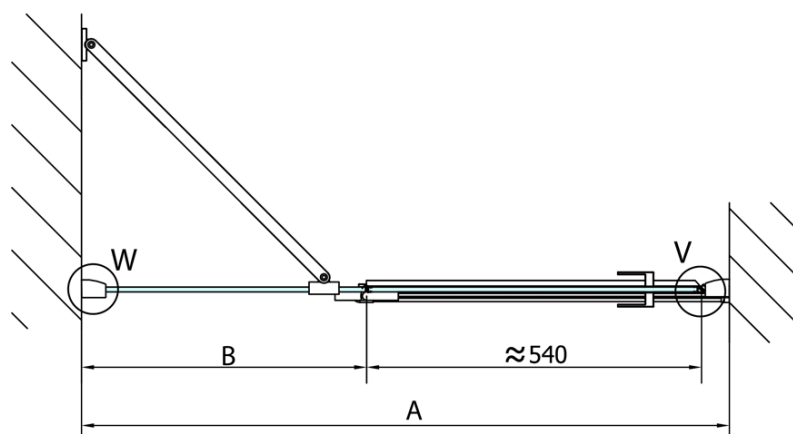

Właściwości

Kolor profilu: Chrom - Aluminium polerowane

Kształt: Drzwi do wnęki

Typ otwierania: Jednoskrzydłowe

Kierunek otwierania: Lewe

Szerokość wejścia: 540 mm

Rodzaj szkła: Szkło czyste

Wykończenie szkła: Antidrop

Grubość szkła: 8 mm

Wymiar montażowy od: 1485 mm

Wymiar montażowy do: 1511 mm

Właściwości: Bezprofilowe

Waga / szt.: 57.0 kg

Opakowanie: 1 szt.

Gwarancja: 2 lata

Części zamienne

Uszczelka pionowa między szkłem 8mm (Kod: NDFL0503)

Uszczelka dolna do drzwi prysznicowych, szkło 8mm, 1000 mm (Kod: 309D-08)

Karta techniczna

MODEL	A	B
FL1480	785-811	≈210
FL1490	885-911	≈310
FL1410	985-1011	≈410
FL1411	1085-1111	≈510
FL1412	1185-1211	≈610
FL1413	1285-1311	≈710
FL1414	1385-1411	≈810
FL1415	1485-1511	≈910