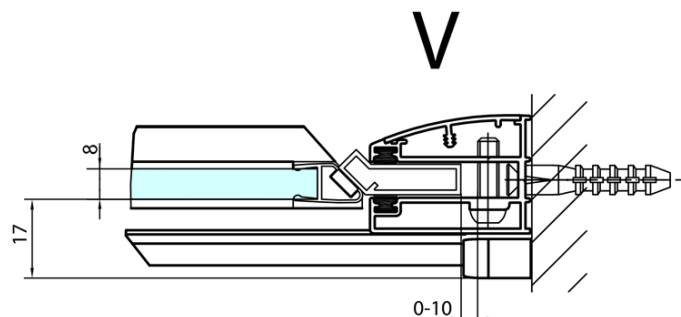

Właściwości

Kolor profilu: Chrom - Aluminium polerowane

Kształt: Drzwi do wnęki

Typ otwierania: Jednoskrzydłowe

Kierunek otwierania: Lewe

Szerokość wejścia: 540 mm

Rodzaj szkła: Szkło czyste

Wykończenie szkła: Antidrop

Grubość szkła: 8 mm

Wymiar montażowy od: 1485 mm

Wymiar montażowy do: 1511 mm

Właściwości: Bezprofilowe

Waga / szt.: 57.0 kg

Opakowanie: 1 szt.

Gwarancja: 2 lata

Części zamienne

Uszczelka pionowa między szkłem 8mm (Kod: NDFL0503)

Uszczelka dolna do drzwi prysznicowych, szkło 8mm, 1000 mm (Kod: 309D-08)

Karta techniczna

MODEL	A	B
FL1480	785-811	≈210
FL1490	885-911	≈310
FL1410	985-1011	≈410
FL1411	1085-1111	≈510
FL1412	1185-1211	≈610
FL1413	1285-1311	≈710
FL1414	1385-1411	≈810
FL1415	1485-1511	≈910