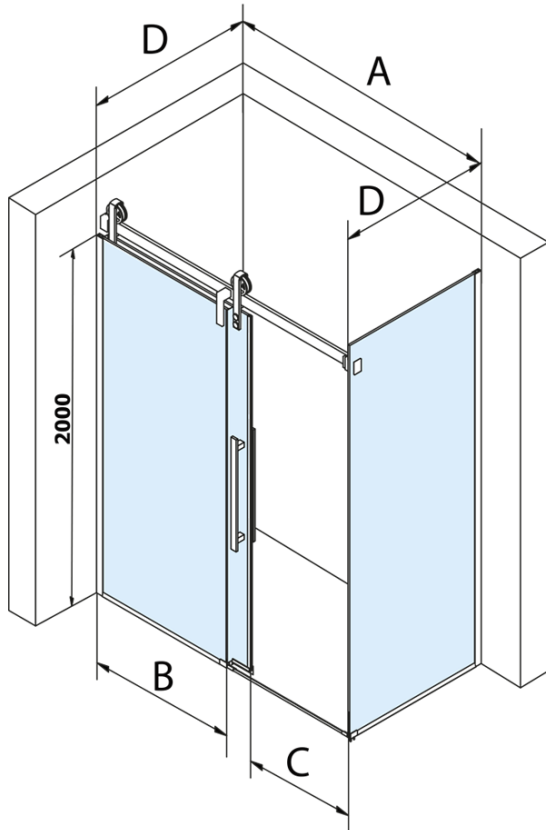

VOLCANO BLACK kabina prysznicowa 1800x800mm wariant L/P

Kod: GV1418GV3480

Podstawowe informacje

Marka: Gelco
Seria: VOLCANO

Rozmiary

Szerokość: 1800 mm
Wysokość: 2180 mm
Głębokość: 800 mm

Właściwości

Kolor profilu: Czarny mat
Kształt: Kabiny prysznicowe prostokątne
Typ otwierania: Przesuwne
Kierunek otwierania: Uniwersalne
Szerokość wejścia: 645 mm
Rodzaj szkła: Szkło czyste
Wykończenie szkła: Coated glass
Grubość szkła: 8 mm
Właściwości: Bezprofilowe
Waga / szt.: 133.0 kg
Opakowanie: 2 szt.
Gwarancja: 3 lata

Części zamienne

VOLCANO BLACK zestaw uszczelki pionowych (Kod: NDGVB01)
ALTIS BLACK Uszczelka dolna 8 mm (Kod: NDALB04)
ALTIS BLACK Listwa progowa 1000 mm z zaślepkami (Kod: NDALB05)
VOLCANO BLACK uszczelka magnetyczna (Kod: NDGVB02)
VOLCANO BLACK rękojeść (Kod: NDGVB-MADLO)

Karta techniczna

MODEL	A	C	B
GV1412	1183-1223	435	~598
GV1413	1283-1323	485	~648
GV1414	1383-1423	535	~698
GV1415	1483-1523	585	~748
GV1416	1583-1623	635	~798
GV1418	1783-1823	645	~998

MODEL	D
GV3480	780-800
GV3490	880-900
GV3410	980-1000