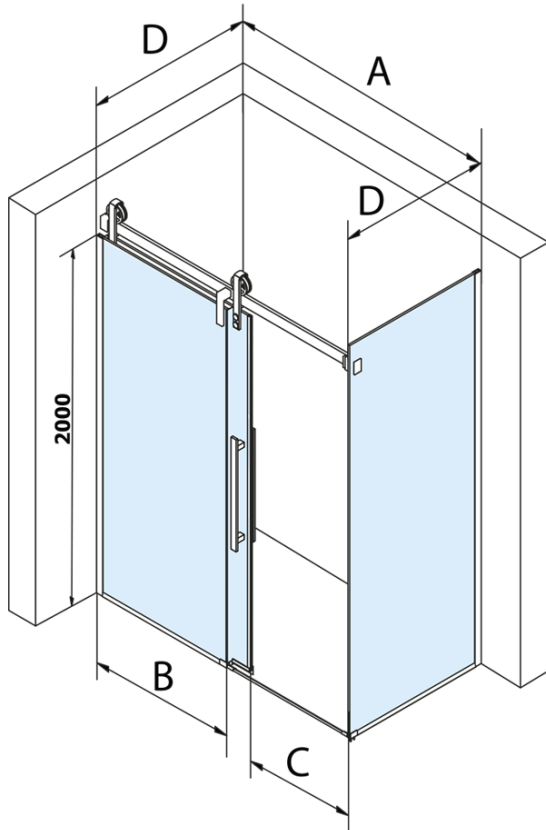

VOLCANO BLACK kabina prysznicowa 1600x1000mm wariant L/P

Kod: GV1416GV3410

Podstawowe informacje

Marka: Gelco
Seria: VOLCANO

Rozmiary

Szerokość: 1600 mm
Wysokość: 2180 mm
Głębokość: 1000 mm

Właściwości

Kolor profilu: Czarny mat
Kształt: Kabiny prysznicowe prostokątne
Typ otwierania: Przesuwne
Kierunek otwierania: Uniwersalne
Szerokość wejścia: 635 mm
Rodzaj szkła: Szkło czyste
Wykończenie szkła: Coated glass
Grubość szkła: 8 mm
Właściwości: Bezprofilowe
Waga / szt.: 131.0 kg
Opakowanie: 2 szt.
Gwarancja: 3 lata

Części zamienne

VOLCANO BLACK zestaw uszczelki pionowych (Kod: NDGVB01)
ALTIS BLACK Uszczelka dolna 8 mm (Kod: NDALB04)
ALTIS BLACK Listwa progowa 1000 mm z zaślepkami (Kod: NDALB05)
VOLCANO BLACK rękojeść (Kod: NDGVB-MADLO)
VOLCANO BLACK uszczelka magnetyczna (Kod: NDGVB02)

Karta techniczna

MODEL	A	C	B
GV1412	1183-1223	435	~598
GV1413	1283-1323	485	~648
GV1414	1383-1423	535	~698
GV1415	1483-1523	585	~748
GV1416	1583-1623	635	~798
GV1418	1783-1823	645	~998

MODEL	D
GV3480	780-800
GV3490	880-900
GV3410	980-1000