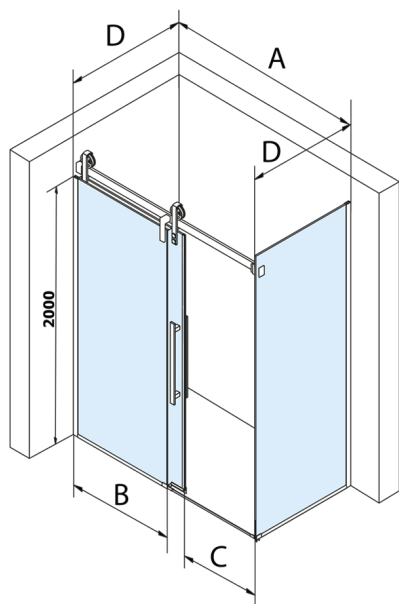

VOLCANO BLACK kabina prysznicowa 1600x1000mm wariant L/P

Kod: GV1416GV3410

Rozmiary

Szerokość: 1600 mm

Wysokość: 2180 mm

Głębokość: 1000 mm

Właściwości

Gwarancja: 3 lata

Karta techniczna

MODEL	A	C	B
GV1412	1183-1223	435	~598
GV1413	1283-1323	485	~648
GV1414	1383-1423	535	~698
GV1415	1483-1523	585	~748
GV1416	1583-1623	635	~798
GV1418	1783-1823	645	~998

MODEL	D
GV3480	780-800
GV3490	880-900
GV3410	980-1000