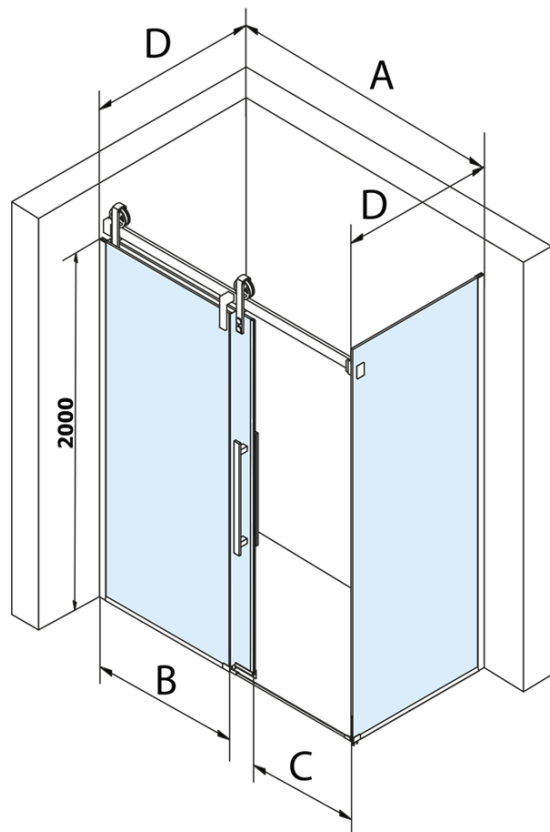

VOLCANO BLACK kabina prysznicowa 1600x800mm wariant L/P

Kod: GV1416GV3480

Podstawowe informacje

Marka: Gelco
Seria: VOLCANO

Rozmiary

Szerokość: 1600 mm
Wysokość: 2180 mm
Głębokość: 800 mm

Właściwości

Kolor profilu: Czarny mat
Kształt: Kabiny prysznicowe prostokątne
Typ otwierania: Przesuwne
Kierunek otwierania: Uniwersalne
Szerokość wejścia: 635 mm
Rodzaj szkła: Szkło czyste
Wykończenie szkła: Coated glass
Grubość szkła: 8 mm
Właściwości: Bezprofilowe
Waga / szt.: 123.0 kg
Opakowanie: 2 szt.
Gwarancja: 3 lata

Części zamienne

VOLCANO BLACK zestaw uszczelki pionowych (Kod: NDGVB01)
Uszczelka dolna do drzwi prysznicowych, szkło 8mm, 1000mm, czarny (Kod: NDALB04)
ALTIS BLACK Listwa progowa 1000 mm z zaślepkami (Kod: NDALB05)
VOLCANO BLACK rękojeść (Kod: NDGVB-MADLO)
VOLCANO BLACK uszczelka magnetyczna (Kod: NDGVB02)

Karta techniczna

MODEL	A	C	B
GV1412	1183-1223	435	~598
GV1413	1283-1323	485	~648
GV1414	1383-1423	535	~698
GV1415	1483-1523	585	~748
GV1416	1583-1623	635	~798
GV1418	1783-1823	645	~998

MODEL	D
GV3480	780-800
GV3490	880-900
GV3410	980-1000