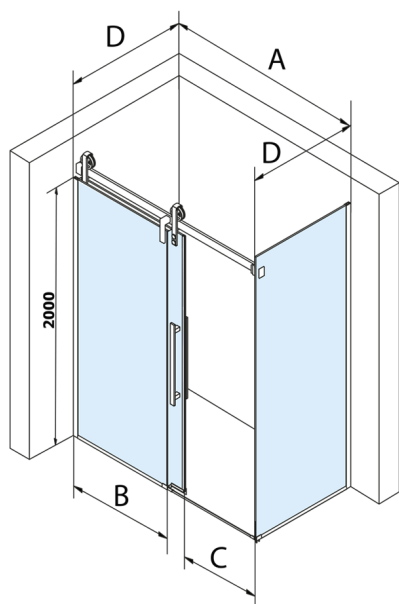

VOLCANO BLACK kabina prysznicowa 1500x1000mm wariant L/P

Kod: GV1415GV3410

Rozmiary

Szerokość: 1500 mm
Wysokość: 2180 mm
Głębokość: 1000 mm

Właściwości

Gwarancja: 3 lata

Karta techniczna

MODEL	A	C	B
GV1412	1183-1223	435	~598
GV1413	1283-1323	485	~648
GV1414	1383-1423	535	~698
GV1415	1483-1523	585	~748
GV1416	1583-1623	635	~798
GV1418	1783-1823	645	~998

MODEL	D
GV3480	780-800
GV3490	880-900
GV3410	980-1000